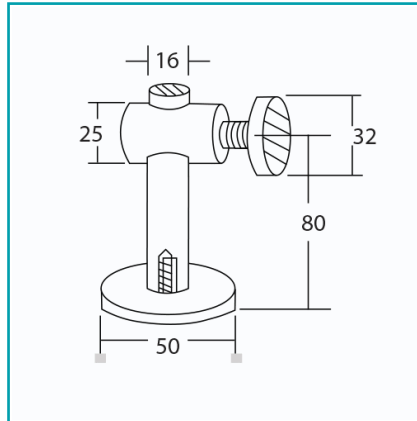

**CÓDIGO:**  
**AE01 (25 X 1)**

## FICHA TÉCNICA

Conector Muro Vidrio Regulable.

**\*Nombre:** Conector muro vidrio regulable.

**Alto (cm):** Alto: Regulable en vertical hasta 8.0 cm

**Código de producto:** AE01 (25 X 1)

**Diámetro:** 50mm

**Marca:** CARBONE

**Para Uso:** Muro vidrio pesado regulable

**Peso (Kg):** 0.36 Kg

**Procedencia:** Importado

**Tipo:** Conectores - Channels y Fijadores

**Acabado:** Satinado

**Características:** Rosca Base: M8

**Color:** Acero inoxidable

**Diámetro 2:** Diámetro Conector Vidrio: 32 mm

**Material:** Acero Inoxidable 304

**Para vidrios de:** 8 a 12 mm

**Presentación:** Caja

**Se vende por:** Unidad

**Usos:** Construcción