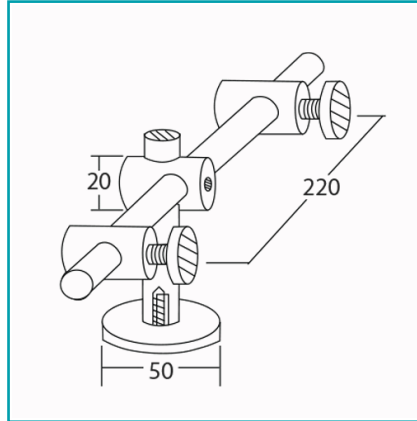

CÓDIGO:
AE02 (20 X 2)

FICHA TÉCNICA

Conector Muro Vidrio Regulable (Doble).

Código de producto: AE02 (20 X 2)

Marca: CARBONE

Peso (Kg): 0.6 Kg

Tipo: Conectores - Channels y Fijadores

INFORMACIÓN ADICIONAL

Conector Muro Vidrio Regulable (Doble).