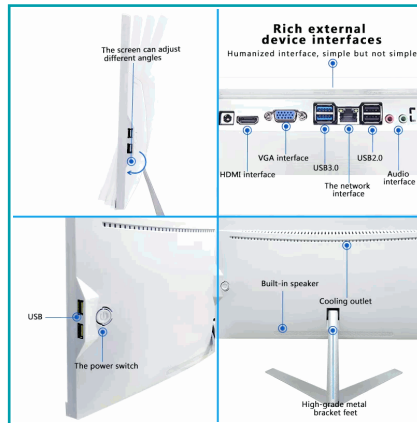

FICHA TÉCNICA

Computadora All In One Todo En Uno De Escritorio Intel I7-10750H 16Gb Ram, 256Gb Ssd Pantalla Curva 27" Full Hd, Incluye Speaker, Teclado, Mouse Inalámbrico, Windows 11 Pro. Usada Para Dibujo Cad, Programas De Edición Y Video, Gaming Etc

CÓDIGO:
AN70

***Nombre:** Computadora All in One todo en uno de escritorio Intel i7 16GB RAM

¿Dónde usarlo?: CAD, edición digital y video, gaming

Características: Intel i7-10750H 16GB RAM, 256GB SSD Pantalla curva 27"

The screen can adjust different angles

Rich external device interfaces

Humanized interface, simple but not simple

USB
The power switch

Built-in speaker
Cooling outlet

High-grade metal bracket feet

Graphic design