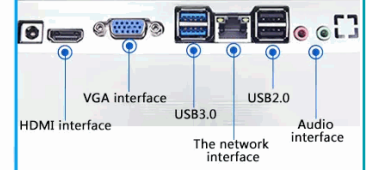

Intel I7-10750H
16Gb Ram Ddr4 (Expandible 2 Slots)
256Gb Ssd Nvme M.2
Pantalla Curva 27" Con Proteccion Para La Vista
Full Hd /1920*1080 Video Integrado
Bocinas
Teclado Y Mouse Inalámbrico
Windows 11 Pro Español
Wifi Integrado
Bluetooth
Usada Para Dibujo Cad, Programas De Edición Y Video, Gaming Etc
Garantía De 3 Años

The screen can adjust different angles

Rich external device interfaces

Humanized interface, simple but not simple

USB
The power switch

Built-in speaker
Cooling outlet

High-grade metal bracket feet

Graphic design