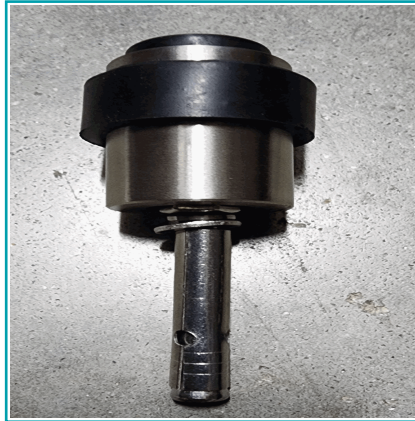

## FICHA TÉCNICA

Tope Para Puertas Acero Inox (Incluye Tornillo De Instalacion)

**CÓDIGO:**  
**AP12(36 x H40)**

**Código de producto:** AP12(36 x H40)

**Marca:** CARBONE

**Peso (Kg):** 0.13 Kg

**Tipo:** Herrajes Fachadas Patch Fittings

## INFORMACIÓN ADICIONAL

Tope Para Puertas Acero Inox (Incluye Tornillo De Instalacion)