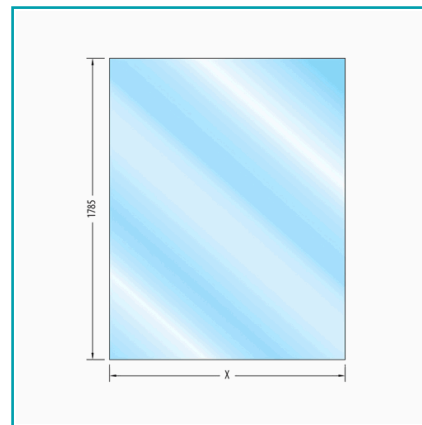

FICHA TÉCNICA

Puerta De Baño Aqua 90ª 1500X1500X1850Mm Sin Vidrio. Incluye Boton. Rodajas Cromadas. Perfiles Aluminio .Burletes De Iman.

CÓDIGO:
Aqua90Degree

***Nombre:** Puerta baño 90° (NO INCLUYE VIDRIO SOLO HERRAJES Y PERFIL)

¿Dónde usarlo?: Baños

Acabado: Brillante

Código de producto: Aqua90Degree

Color: Plata

Incluye: Burlete con imán, Ruedas cromadas, botón brillante, perfiles de aluminio brillante

Marca: CARBONE

Medida: 1500x1500x1850mm

Para Uso: en Puertas de Vidrio de Baño

Peso (Kg): 6.85 Kg

Procedencia: Importado

Se vende por: Unidad

Tipo: Sistema Aqua

Usos: Baño

INFORMACIÓN ADICIONAL

Puerta De Baño Aqua 90ª
1500X1500X1850Mm
Sin Vidrio.
Incluye:
Botón
Rodajas Cromadas.
Perfiles Aluminio.
Burletes De Iman.
¡Muy Fácil De Instalar!