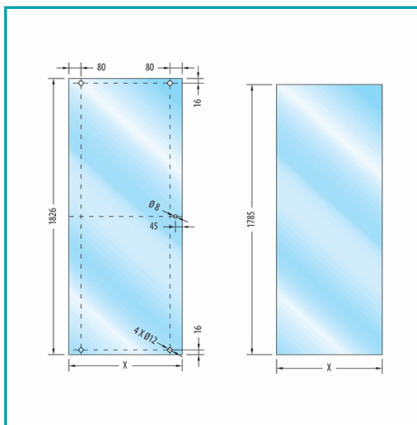

FICHA TÉCNICA

Puerta De Baño Aqua 90ª 1500X1500X1850Mm Sin Vidrio. Incluye Boton. Rodajas Cromadas. Perfiles Aluminio .Burletes De Iman.

CÓDIGO:
Aqua90Degree

***Nombre:** Puerta baño 90° (NO INCLUYE VIDRIO SOLO HERRAJES Y PERFIL)

¿Dónde usarlo?: Baños

Acabado: Brillante

Código de producto: Aqua90Degree

Color: Plata

Incluye: Burlete con imán, Ruedas cromadas, botón brillante, perfiles de aluminio brillante

Marca: CARBONE

Medida: 1500x1500x1850mm

Para Uso: en Puertas de Vidrio de Baño

Peso (Kg): 6.85 Kg

Procedencia: Importado

Se vende por: Unidad

Tipo: Sistema Aqua

Usos: Baño

INFORMACIÓN ADICIONAL

Puerta De Baño Aqua 90ª
1500X1500X1850Mm
Sin Vidrio.
Incluye:
Botón
Rodajas Cromadas.
Perfiles Aluminio.
Burletes De Iman.
¡Muy Fácil De Instalar!