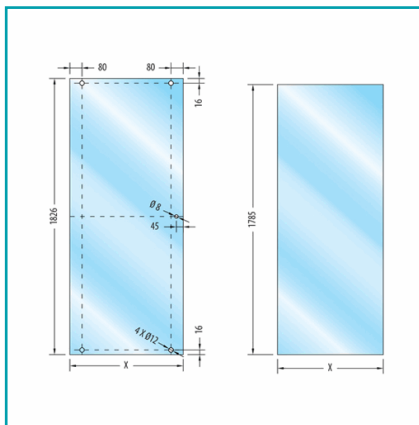

FICHA TÉCNICA

Puerta De Baño Aqua 90° 1500X1500X1850Mm Sin Vidrio. Incluye Boton. Rodajas Cromadas. Perfiles Aluminio .Burletes De Iman.

CÓDIGO:
Aqua90Degree

***Nombre:** Puerta baño 90° (NO INCLUYE VIDRIO SOLO HERRAJES Y PERFIL)

¿Dónde usarlo?: Baños

Acabado: Brillante

Código de producto: Aqua90Degree

Color: Plata

Incluye: Burlete con imán, Ruedas cromadas, botón brillante, perfiles de aluminio brillante

Marca: CARBONE

Medida: 1500x1500x1850mm

Para Uso: en Puertas de Vidrio de Baño

Peso (Kg): 6.85 Kg

Procedencia: Importado

Se vende por: Unidad

Tipo: Sistema Aqua

Usos: Baño

INFORMACIÓN ADICIONAL

Puerta De Baño Aqua 90°
1500X1500X1850Mm
Sin Vidrio.
Incluye:
Botón
Rodajas Cromadas.
Perfiles Aluminio.
Burletes De Iman.
¡Muy Fácil De Instalar!