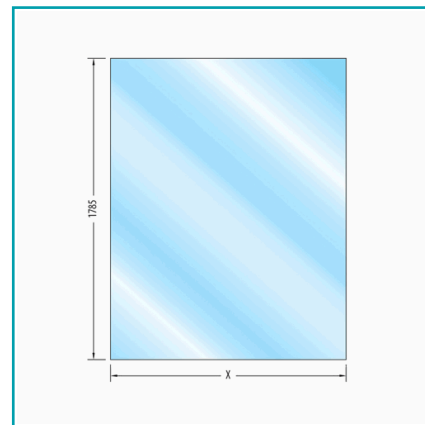

FICHA TÉCNICA

Puerta De Baño Aqua 90° 1500X1500X1850Mm Sin Vidrio. Incluye Boton. Rodajas Cromadas. Perfiles Aluminio .Burletes De Iman.

CÓDIGO:
Aqua90Degree

***Nombre:** Puerta baño 90° (NO INCLUYE VIDRIO SOLO HERRAJES Y PERFIL)

¿Dónde usarlo?: Baños

Acabado: Brillante

Código de producto: Aqua90Degree

Color: Plata

Incluye: Burlete con imán, Ruedas cromadas, botón brillante, perfiles de aluminio brillante

Marca: CARBONE

Medida: 1500x1500x1850mm

Para Uso: en Puertas de Vidrio de Baño

Peso (Kg): 6.85 Kg

Procedencia: Importado

Se vende por: Unidad

Tipo: Sistema Aqua

Usos: Baño

INFORMACIÓN ADICIONAL

Puerta De Baño Aqua 90°
1500X1500X1850Mm
Sin Vidrio.
Incluye:
Botón
Rodajas Cromadas.
Perfiles Aluminio.
Burletes De Iman.
¡Muy Fácil De Instalar!