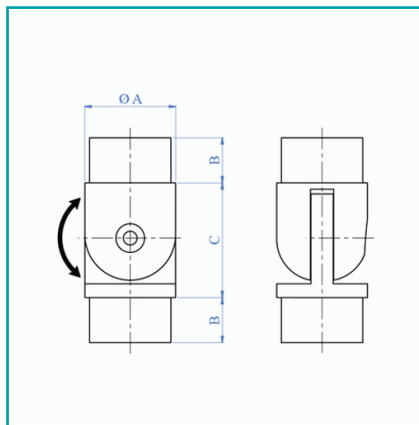

## FICHA TÉCNICA

Codo Regulable Para Tubos De 1 1/2". Sin Soldadura. Acabado Satinado.

**CÓDIGO:**  
**ATM01-S(38.1)**

**Código:** ATM01-S(38.1)

**Código de producto:** ATM01-S(38.1)

**Peso (Kg):** 0.4 Kg

**Tipo:** Tubo Redondo Satinado