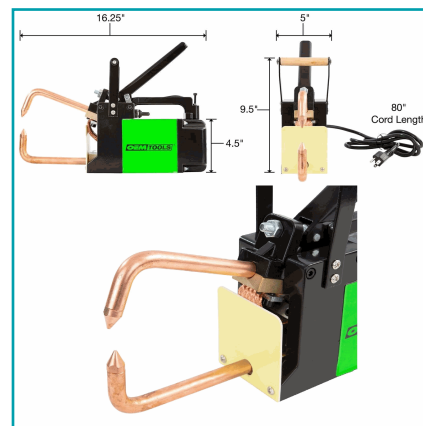

FICHA TÉCNICA

Soldadora De Punto Manual 110Volt/60Hz. 7" De Profundidad. Solda 2 Laminas De 1.0+1.0 Mm

CÓDIGO:
BAM001

Características:

- Portátil y liviano fácil de transportar con tenazas ajustables de hasta 7" (180mm).
- Con conector de 110v 60hz podrá conectarlo en cualquier lugar.
- Capacidad 6.6 kw con entrada de 13.5 Amp.
- Suelta en acero al carbón, acero galvanizado y acero inoxidable.
- Puede soldar dos láminas de 1.0 +1.0 mm en cualquier material.
- No sirve para soldar aluminio.

Código de Barras: bam001

Código de producto: BAM001

Garantía: 1 año

Marca: SIN MARCA

Peso (Kg): 13.6

Tipo: Soldadoras de Punto

INFORMACIÓN ADICIONAL

Soldadora De Punto Manual 110Volt/60Hz. 7" De Profundidad. Solda 2 Laminas De 1.0+1.0 Mm

Características:

- Portátil y liviano fácil de transportar con tenazas ajustables de hasta 7" (180mm).
- Con conector de 110v 60hz podrá conectarlo en cualquier lugar.
- Capacidad 6.6 kw con entrada de 13.5 Amp.
- Suelda en acero al carbón, acero galvanizado y acero inoxidable.
- Puede soldar dos láminas de 1.0 +1.0 mm en cualquier material.
- No sirve para soldar aluminio.