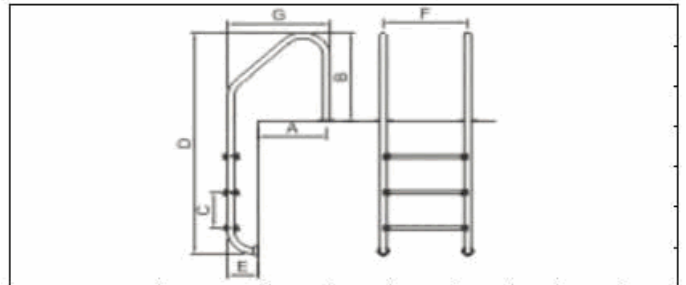

Fibropool®- FibroPRO® Ladder DIMENSIONS – Inches

Model	Treads	A	B	C	D	E	F	G
NSL-215	2	16	24	10	51	7	20	24
NSL-315	3	16	24	10	61	7	20	24