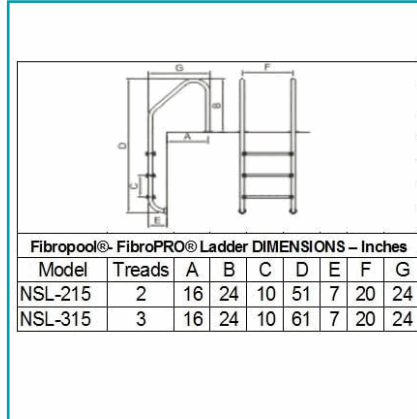

FICHA TÉCNICA

Escalera De Acero Inoxidable Para Piscina. Su Capacidad Máxima De Peso Es De Hasta 440.9 Lbs. Material: Acero Inoxidable 304 Y Plástico. Dimensiones Del Producto: 21 X 28 X 63 Pulgadas (Largo X Ancho X Alto).

CÓDIGO:
BAM175

***Nombre:** Escalera de acero inoxidable para piscina.

Código de producto: BAM175

Marca: SIN MARCA

INFORMACIÓN ADICIONAL

Escalera De Acero Inoxidable Para Piscina.
Su Capacidad Máxima De Peso Es De Hasta 440.9 Lbs.
Material: Acero Inoxidable 304 Y Plástico.
Dimensiones Del Producto: 21 X 28 X 63 Pulgadas (Largo X Ancho X Alto).