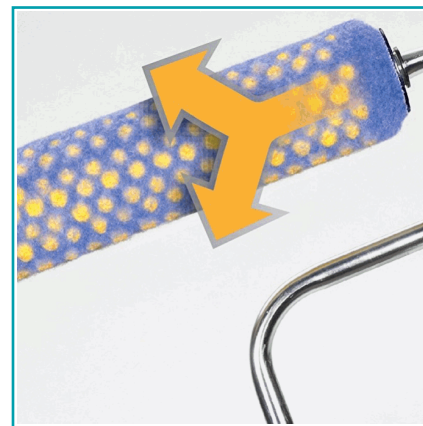

FICHA TÉCNICA

Rodillo De Pintar Autoalimentado, Pinte 8 'X 8' En Pared En 1 Minuto, Duradero Mango De Plástico Flexible Carga Hasta Hasta 18 MI De Pintura En El Tanque. Incluye Rodillo Resistente De 3/8", Mango Puede Llegar Fácilmente Hasta 9 Pies A Techos Y Paredes

CÓDIGO:
BAM179

Código de producto: BAM179

Marca: SIN MARCA

Peso (Kg): 1.286 Kg

Tipo: Herramientas para Pintar

INFORMACIÓN ADICIONAL

Rodillo De Pintar Autoalimentado, Pinte 8 'X 8' En Pared En 1 Minuto, Duradero Mango De Plástico Flexible Carga Hasta Hasta 18 MI De Pintura En El Tanque. Incluye Rodillo Resistente De 3/8", Mango Puede Llegar Fácilmente Hasta 9 Pies A Techos Y Paredes