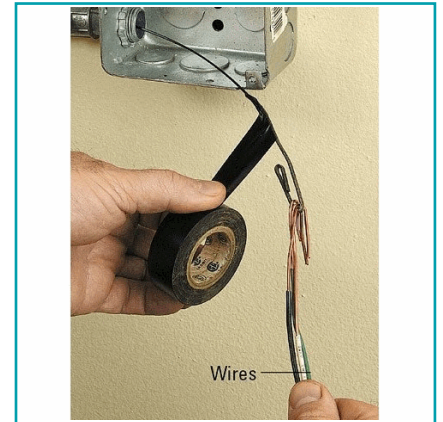

FICHA TÉCNICA

Cinta Para Alambrar De 15 Metros Con Caja Plastica. Alambre De 1.5 Mm De Espesor Color Negro. Electricista

CÓDIGO:
BAM208

Código de producto: BAM208

Marca: KATZCO

Peso (Kg): 0.771 Kg

Tipo: Consumibles Eléctricos

INFORMACIÓN ADICIONAL

Cinta Para Alambrar De 15 Metros Con Caja Plastica. Alambre De 1.5 Mm De Espesor Color Negro. Electricista