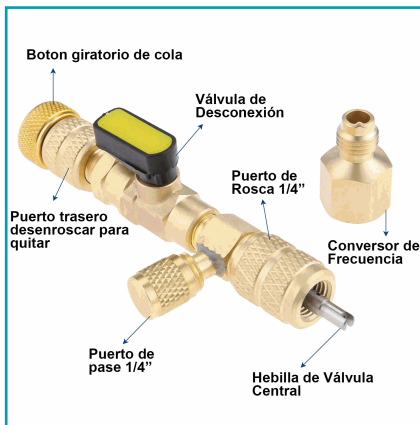

FICHA TÉCNICA

Valvula Saca Gusanillo Para Refrigeracion De Núcleo Removible Con Adaptadores De Conexion Sae De 1/4" Y 5/16" Puerto Hvac. Para Sistema De Refrigeracion R22 R410A. De Acero Inoxidable Y Cobre.

CÓDIGO:
BAM210

Código de Barras: BAM210

Código de producto: BAM210

Marca: SIN MARCA

Peso (Kg): 0.204

INFORMACIÓN ADICIONAL

Válvula Saca Gusanillo Para Refrigeracion Schrader De Núcleo Removible Con Adaptadores De Conexion Sae De 1/4" Y 5/16" Puerto Hvac. Para Sistema De Refrigeracion R22 R410A. De Acero Inoxidable Y Cobre.