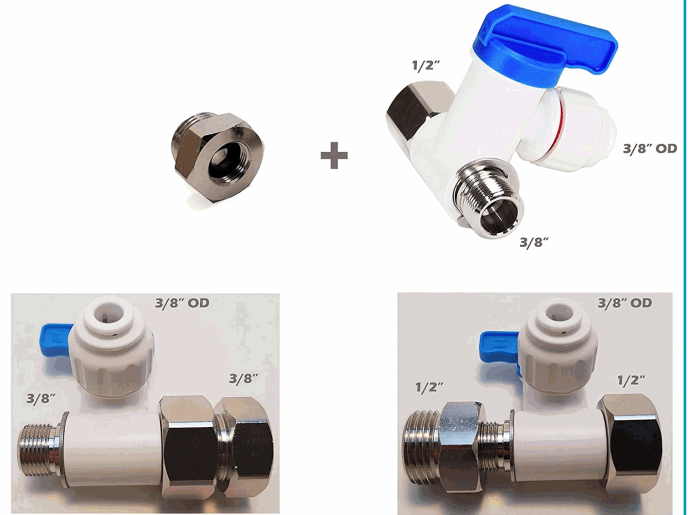

1/2" Connection Brass Shaft

Fits both 3/8" & 1/2" feed water lines

3/8" Connection Brass Shaft