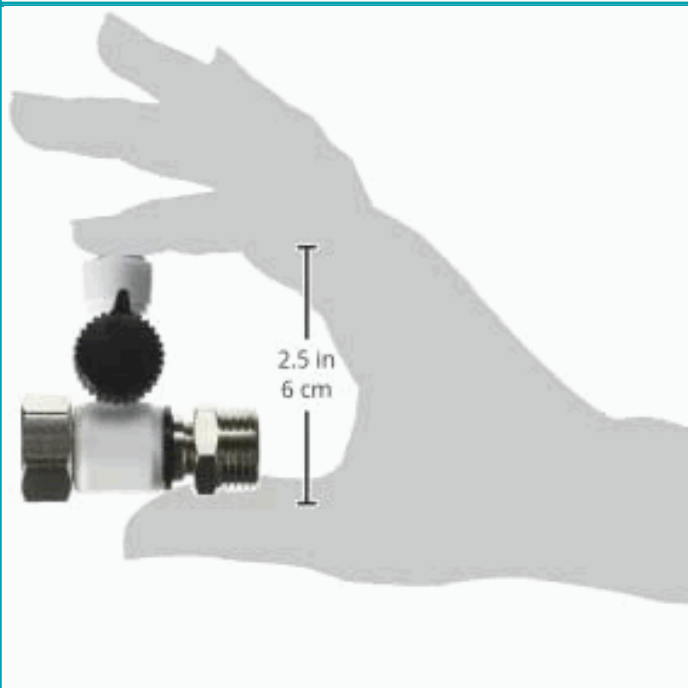

FICHA TÉCNICA

Adaptador Tee Con Valvula Filtros De Agua 1/2" Npt Y 3/8" Comp. Y Salida 1/4" Tubing Filtro De Conector Rapido

CÓDIGO:
BAM219

***Nombre:** Adaptador con valvula para suministro de agua fria.

¿Dónde usarlo?: Filtros de Agua

Código de Barras: 662425081073

Código de producto: BAM219

Marca: GENERICO

Peso (Kg): 0.08

Tipo: Accesorios y Conectores de Filtros

INFORMACIÓN ADICIONAL

El Adaptador De Agua De Alimentación Ispring Se Conecta Entre La Válvula De Ángulo Multi Giro De Suministro De Agua Fría Y El Tubo Elevador Flexible, Al Suministro De Agua Principal, Para Aplicaciones En Sistemas De Filtración De Ósmosis Inversa, Cafeteras Automáticas, Máquinas De Hielo Y Muchos Más.

El Adaptador De Conversión Incluido Se Puede Roscar A Cada Lado De La Válvula Para Hacer La Configuración De 3/8 Pulgadas X 3/8 Pulgadas Como 1/2 Pulgadas X 1/2 Pulgadas Npt.

Los Accesorios De Conexión Rápida Ofrecen Una Fácil Instalación Sin Necesidad De Herramientas.

Se Adapta A Válvulas De Suministro De Agua Fría Npt De 1/2 Y 3/8 Pulgadas.

Adecuado Para La Mayoría De Los Sistemas Ro En El Mercado.

Disco De Válvula De Cerámica Para Hasta 1 Millón De Giros Sin Fugas.