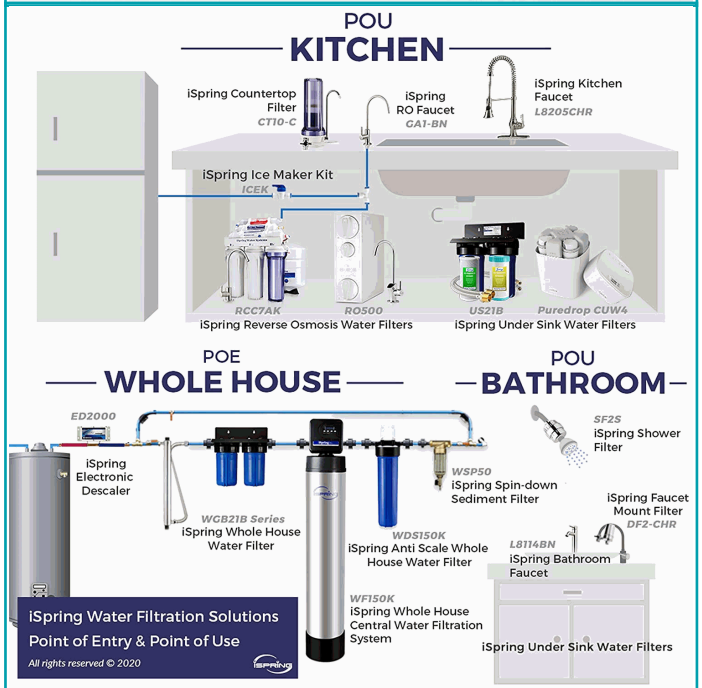

FICHA TÉCNICA

Adaptador Tee Con Valvula Filtros De Agua 1/2" Npt Y 3/8" Comp. Y Salida 1/4" Tubing Filtro De Conector Rapido

CÓDIGO:
BAM219

***Nombre:** Adaptador con valvula para suministro de agua fria.

¿Dónde usarlo?: Filtros de Agua

Código de Barras: 662425081073

Código de producto: BAM219

Marca: GENERICO

Peso (Kg): 0.08

Tipo: Accesorios y Conectores de Filtros

INFORMACIÓN ADICIONAL

El Adaptador De Agua De Alimentación Ispring Se Conecta Entre La Válvula De Ángulo Multi Giro De Suministro De Agua Fría Y El Tubo Elevador Flexible, Al Suministro De Agua Principal, Para Aplicaciones En Sistemas De Filtración De Ósmosis Inversa, Cafeteras Automáticas, Máquinas De Hielo Y Muchos Más.

El Adaptador De Conversión Incluido Se Puede Roscar A Cada Lado De La Válvula Para Hacer La Configuración De 3/8 Pulgadas X 3/8 Pulgadas Como 1/2 Pulgadas X 1/2 Pulgadas Npt.

Los Accesorios De Conexión Rápida Ofrecen Una Fácil Instalación Sin Necesidad De Herramientas.

Se Adapta A Válvulas De Suministro De Agua Fría Npt De 1/2 Y 3/8 Pulgadas.

Adecuado Para La Mayoría De Los Sistemas Ro En El Mercado.

Disco De Válvula De Cerámica Para Hasta 1 Millón De Giros Sin Fugas.