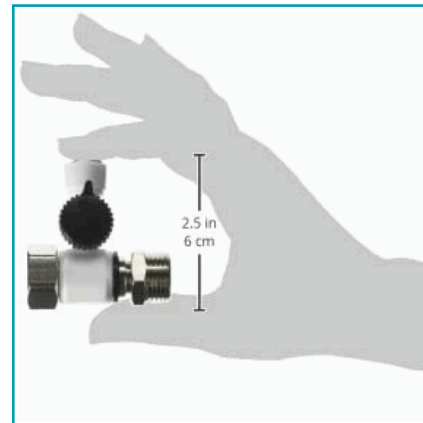

FICHA TÉCNICA

Adaptador Tee Con Valvula Filtros De Agua 1/2" Npt Y 3/8" Comp. Y Salida 1/4" Tubing Filtro De Conector Rapido

CÓDIGO:
BAM219

***Nombre:** Adaptador con valvula para suministro de agua fria.

¿Dónde usarlo?: Filtros de Agua

Código de Barras: 662425081073

Código de producto: BAM219

Marca: GENERICO

Peso (Kg): 0.08

Tipo: Accesorios y Conectores de Filtros

INFORMACIÓN ADICIONAL

El Adaptador De Agua De Alimentación Ispring Se Conecta Entre La Válvula De Ángulo Multi Giro De Suministro De Agua Fría Y El Tubo Elevador Flexible, Al Suministro De Agua Principal, Para Aplicaciones En Sistemas De Filtración De Ósmosis Inversa, Cafeteras Automáticas, Máquinas De Hielo Y Muchos Más.

El Adaptador De Conversión Incluido Se Puede Roscar A Cada Lado De La Válvula Para Hacer La Configuración De 3/8 Pulgadas X 3/8 Pulgadas Como 1/2 Pulgadas X 1/2 Pulgadas Npt.

Los Accesorios De Conexión Rápida Ofrecen Una Fácil Instalación Sin Necesidad De Herramientas.

Se Adapta A Válvulas De Suministro De Agua Fría Npt De 1/2 Y 3/8 Pulgadas.

Adecuado Para La Mayoría De Los Sistemas Ro En El Mercado.

Disco De Válvula De Cerámica Para Hasta 1 Millón De Giros Sin Fugas.