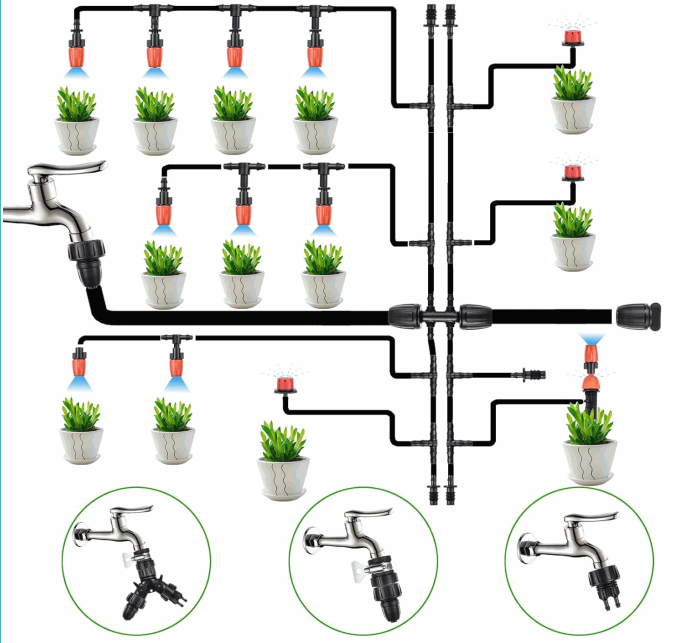

Micro Drip Irrigation Kit Instruction