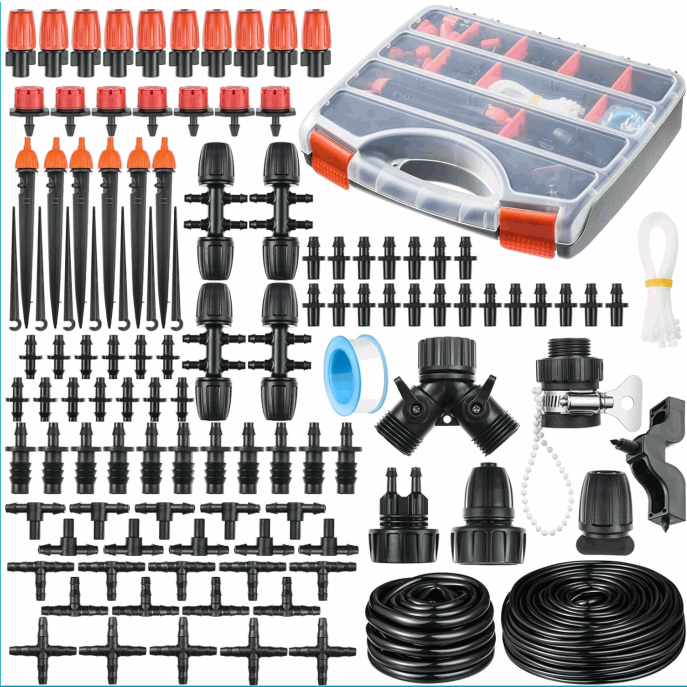

Micro Drip Irrigation Kit Instruction

280 Pieces of Drip Irrigation Kits

With Detailed Installation Instructions