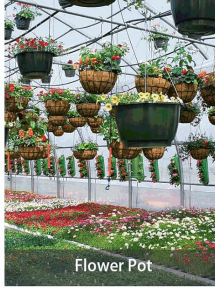

Wide Range of Applications

Can be applied to different scenes and meet your multiple needs!

Flower Pot