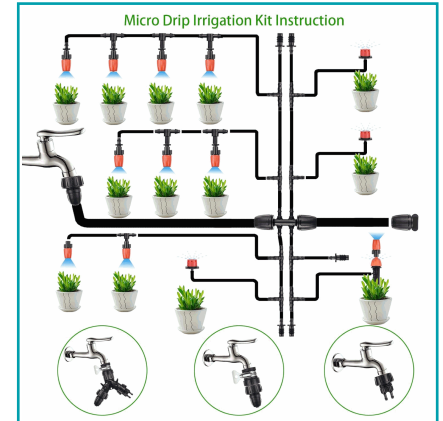

FICHA TÉCNICA

Kit De Sistema De Riego Por Goteo. El Kit De Riego Automático Es Ideal Para La Agricultura, Césped, Jardín De Verduras, Patio, Invernadero, Lecho De Flores, Piscina, Riego De Refrigeración De Niebla Y Así Sucesivamente.

CÓDIGO:
BAM262

***Nombre:** Kit de sistema de riego por goteo.

¿Dónde usarlo?: Jardinería, Siembras, Cultivos, etc.

Código de producto: BAM262

Tipo: Mangueras - Accesorios Y Aspersores.

INFORMACIÓN ADICIONAL

Kit De Sistema De Riego Por Goteo.

Tubo De Riego De Alta Calidad, Los Tubos Tienen Una Longitud De 130 Y 16 Pies, Están Hechos De Materiales Resistentes Qu Garantizan Una Larga Vida Útil, Proporcionando Un Mayor Flujo De Agua Para Regar Todas Tus Plantas A La Vez.

Divisor De Grifo En Forma De Y De 2 Vías Para Conexión, El Sistema De Riego Por Goteo Proporciona El Divisor Exclusivo Para La Conexión. No Solo Puede Separar Dos Líneas De Goteo, Sino Que También Se Puede Ajustar Por El Interruptor En Forma De Mariposa, Ampliamente A Juego Con El Conector De Jardín, Como Grifo Exterior, Divisor De Manguera, Filtro De Jardín, Temporizador De Jardín.