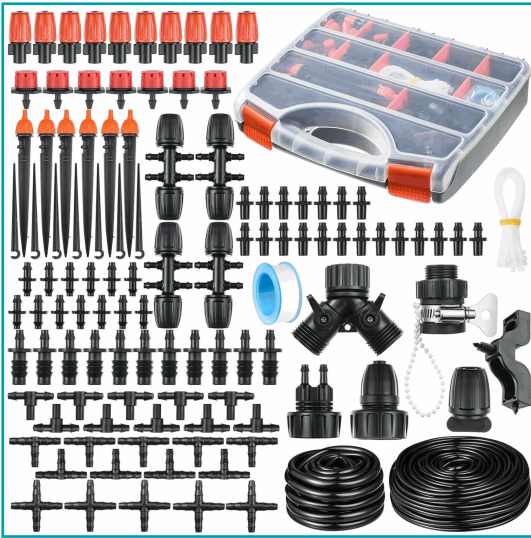

FICHA TÉCNICA

Kit De Sistema De Riego Por Goteo. El Kit De Riego Automático Es Ideal Para La Agricultura, Césped, Jardín De Verduras, Patio, Invernadero, Lecho De Flores, Piscina, Riego De Refrigeración De Niebla Y Así Sucesivamente.

CÓDIGO:
BAM262

***Nombre:** Kit de sistema de riego por goteo.

¿Dónde usarlo?: Jardinería, Siembras, Cultivos, etc.

Código de producto: BAM262

Tipo: Mangueras - Accesorios Y Aspersores.

INFORMACIÓN ADICIONAL

Kit De Sistema De Riego Por Goteo.

Tubo De Riego De Alta Calidad, Los Tubos Tienen Una Longitud De 130 Y 16 Pies, Están Hechos De Materiales Resistentes Qu Garantizan Una Larga Vida Útil, Proporcionando Un Mayor Flujo De Agua Para Regar Todas Tus Plantas A La Vez.

Divisor De Grifo En Forma De Y De 2 Vías Para Conexión, El Sistema De Riego Por Goteo Proporciona El Divisor Exclusivo Para La Conexión. No Solo Puede Separar Dos Líneas De Goteo, Sino Que También Se Puede Ajustar Por El Interruptor En Forma De Mariposa, Ampliamente A Juego Con El Conector De Jardín, Como Grifo Exterior, Divisor De Manguera, Filtro De Jardín, Temporizador De Jardín.