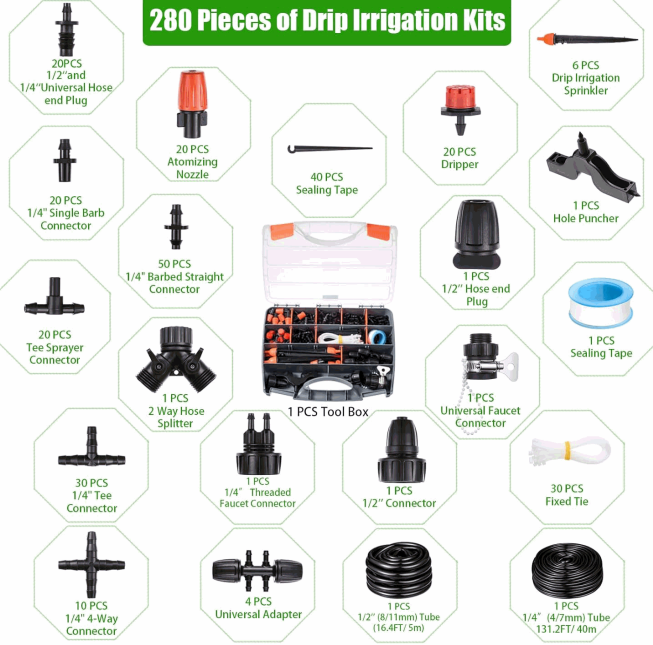

Se Recomienda Instalar De 5 A 7 Emisores Para Cada Línea.

El Kit De Riego Automático Es Ideal Para La Agricultura, Césped, Jardín De Verduras, Patio, Invernadero, Lecho De Flores, Piscina, Riego De Refrigeración De Niebla Y Así Sucesivamente.

Micro Drip Irrigation Kit Instruction

280 Pieces of Drip Irrigation Kits

With Detailed Installation Instructions

Wide Range of Applications

Can be applied to different scenes and meet your multiple needs!