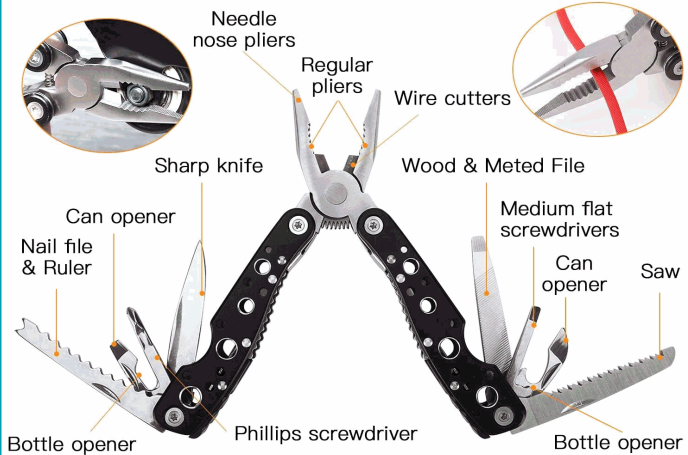

MULTI-FUNCTIONAL SABER CARD