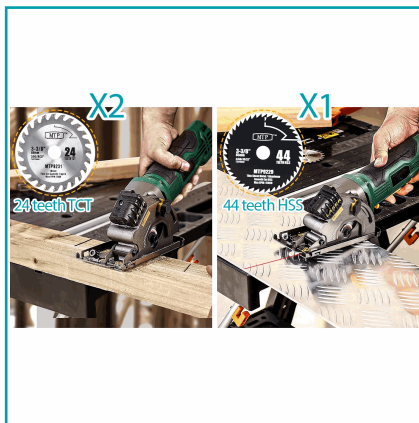

FICHA TÉCNICA

Cuchilla Hoja De Repuesto Para Mini Sierra Circular 3-3/8".
2 Hojas Con Punta De Carburo. 1 Hoja Hss. (3 Und)

CÓDIGO:
BAM284

***Nombre:** Cuchilla hoja de repuesto para mini sierra circular 3-3/8".

Código de producto: BAM284

Procedencia: Importado

Tipo: Discos corte y desbaste

INFORMACIÓN ADICIONAL

Cuchilla Hoja De Repuesto Para Mini Sierra Circular 3-3/8"

Incluye:
2 Hojas Con Punta De Carburo
1 Hoja Hss