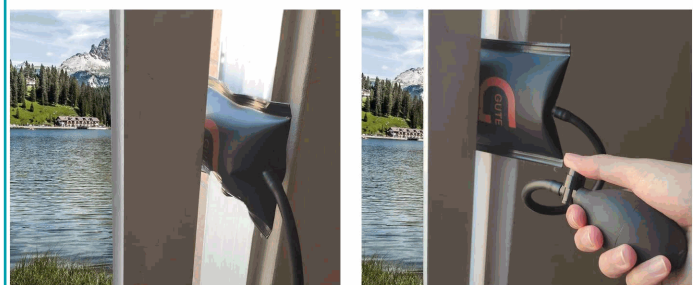

1. INSERTAR

2. INFLAR

4. DESINFLAR

3. ¡Y LISTO!