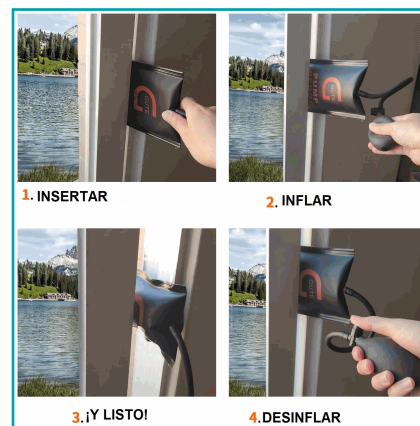

FICHA TÉCNICA

Cuña Inflable, Paquete De 3 Cuñas De 10, 7 Y 6 Pulgadas. Para Ventanas Y Puertas. Ultra Resistente.

CÓDIGO:
BAM315

*Nombre: Cuña inflable, paquete de 3 cuñas de 10, 7 y 6 pulgadas.

Código de Barras: BAM315

Código de producto: BAM315

Procedencia: Importado.

Tipo: Presas - Pinzas - Sujeción

INFORMACIÓN ADICIONAL

Cuña Inflable, Paquete De 3 Cuñas De 10, 7 Y 6 Pulgadas.

- Cuña Inflable Hecha De Nylon 840D De Doble Revestimiento Para Un Mayor Rendimiento Y Resistencia.
- Esquinas Redondeadas, Bordes Rígidos, Exterior Suave Para Una Fácil Inserción, Pero Capaz De Resistir Una Gran Tensión (Hasta 330 Libras/150 Kg)
- Incluye 3 Cuñas Inflables De 3 Tamaños Diferentes: 10, 7 Y 6 Pulgadas, Ideal Para Múltiples Trabajos Y Aplicaciones.
- Fácil De Usar, Se Adapta A Espacios Estrechos De Hasta 3/32 Pulgadas.
- No Dejará Marcas, Dañará O Rayará La Superficie Del Objeto Durante El Uso.

1. INSERTAR

2. INFLAR

3. ¡Y LISTO!

4. DESINFLAR

size

EASY QUICK RELEASE