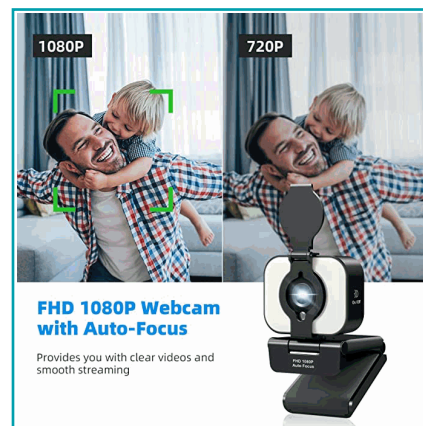

FICHA TÉCNICA

Cámara Web Hd 1080P Con Enfoque Automático, Anillo De Luz, Protector De Privacidad Y Trípode, Color Negro

CÓDIGO:
BAM328

***Nombre:** Cámara web HD 1080P con enfoque automático, anillo de luz, protector de privacidad y trípode

Código de Barras: BAM328

Código de producto: BAM328

Color: Negro

Marca: GENERICO

Peso (Kg):

INFORMACIÓN ADICIONAL

Cámara Web Hd 1080P Con Enfoque Automático, Anillo De Luz, Protector De Privacidad Y Trípode, Color Negro

- Posee Sensor Cmos Con Enfoque Automático, Con Calidad 1080P Hd Incluso En Ambientes Con Poca Iluminación
- Tiene Un Anillo De Luz Con Tres Niveles De Ajustables Que Provee De Luz De Ser Necesario
- Viene Con Un Protector De Privacidad Para Tapar La Cámara Cuando No La Estés Usando, Además De Que La Protege De Rayones Y Del Polvo
- Fácil De Instalar Y De Usar, Solo Tienes Que Conectarla
- La Cámara Tiene Integrado Un Micrófono Estéreo Que Ayuda A Reducir El Ruido De Fondo Y Provee Un Sonido Claro
- Es Compacta Y Portable, La Cámara Es Ligera Y Fácil De Llevar A Todos Lados
- Incluye Un Trípode Que Puede Ser Ajustado A Cualquier Ángulo Y Un Clip Que Ayuda A Colocar La Cámara Encima De Tu Monitor O Laptop.