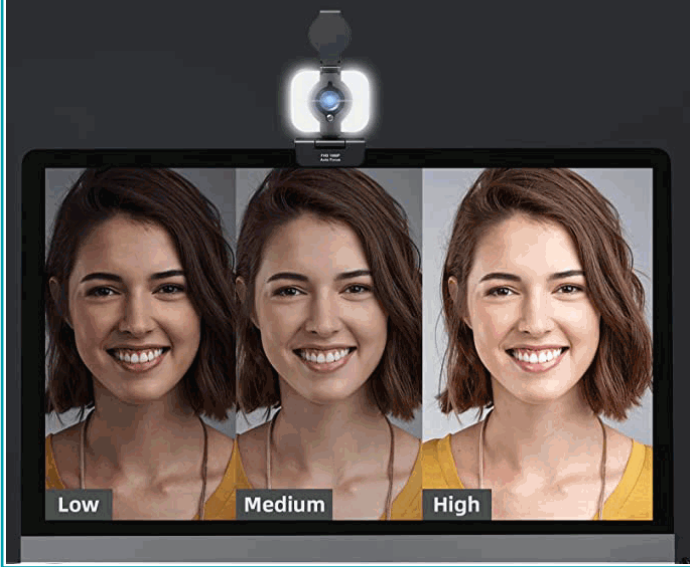

FICHA TÉCNICA

Cámara Web Hd 1080P Con Enfoque Automático, Anillo De Luz, Protector De Privacidad Y Trípode, Color Negro

CÓDIGO:
BAM328

***Nombre:** Cámara web HD 1080P con enfoque automático, anillo de luz, protector de privacidad y trípode

- Posee Sensor Cmos Con Enfoque Automático, Con Calidad 1080P Hd Incluso En Ambientes Con Poca Iluminación
- Tiene Un Anillo De Luz Con Tres Niveles De Ajustables Que Provee De Luz De Ser Necesario
- Viene Con Un Protector De Privacidad Para Tapar La Cámara Cuando No La Estés Usando, Además De Que La Protege De Rayones Y Del Polvo
- Fácil De Instalar Y De Usar, Solo Tienes Que Conectarla
- La Cámara Tiene Integrado Un Micrófono Estéreo Que Ayuda A Reducir El Ruido De Fondo Y Provee Un Sonido Claro
- Es Compacta Y Portable, La Cámara Es Ligera Y Fácil De Llevar A Todos Lados
- Incluye Un Trípode Que Puede Ser Ajustado A Cualquier Ángulo Y Un Clip Que Ayuda A Colocar La Cámara Encima De Tu Monitor O Laptop.

Wide Range of Application

Built-in Noise Reduction Microphone

Automatically eliminate background noise and enhance the sound quality

1080P

720P

FHD 1080P Webcam with Auto-Focus

Provides you with clear videos and smooth streaming

3-Level Adjustable Brightness

Provides you with Brightness in a dim environment

What does a Privacy Cover do?

Privacy Cover protects your privacy when not in use and shields the lens from scratches