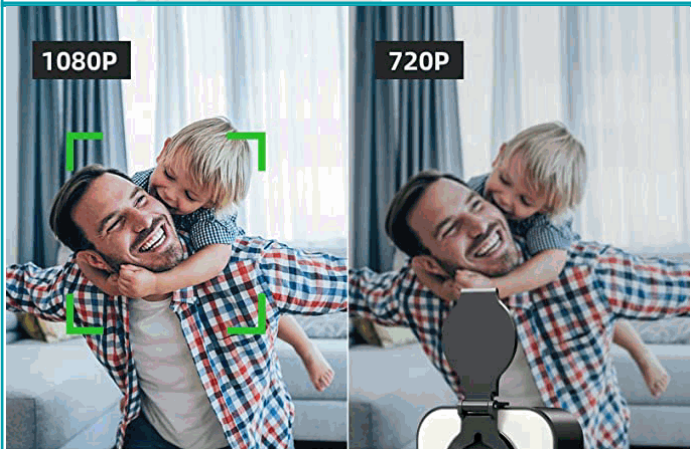

FICHA TÉCNICA

Cámara Web Hd 1080P Con Enfoque Automático, Anillo De Luz, Protector De Privacidad Y Trípode, Color Negro

CÓDIGO:
BAM328

***Nombre:** Cámara web HD 1080P con enfoque automático, anillo de luz, protector de privacidad y trípode

Código de Barras: BAM328

Código de producto: BAM328

Color: Negro

Marca: GENERICO

Peso (Kg):

INFORMACIÓN ADICIONAL

Cámara Web Hd 1080P Con Enfoque Automático, Anillo De Luz, Protector De Privacidad Y Trípode, Color Negro

- Posee Sensor Cmos Con Enfoque Automático, Con Calidad 1080P Hd Incluso En Ambientes Con Poca Iluminación
- Tiene Un Anillo De Luz Con Tres Niveles De Ajustables Que Provee De Luz De Ser Necesario
- Viene Con Un Protector De Privacidad Para Tapar La Cámara Cuando No La Estés Usando, Además De Que La Protege De Rayones Y Del Polvo
- Fácil De Instalar Y De Usar, Solo Tienes Que Conectarla
- La Cámara Tiene Integrado Un Micrófono Estéreo Que Ayuda A Reducir El Ruido De Fondo Y Provee Un Sonido Claro
- Es Compacta Y Portable, La Cámara Es Ligera Y Fácil De Llevar A Todos Lados
- Incluye Un Trípode Que Puede Ser Ajustado A Cualquier Ángulo Y Un Clip Que Ayuda A Colocar La Cámara Encima De Tu Monitor O Laptop.

Wide Range of Application

Built-in Noise Reduction Microphone

Automatically eliminate background noise and enhance the sound quality

1080P

720P

FHD 1080P Webcam with Auto-Focus

Provides you with clear videos and smooth streaming