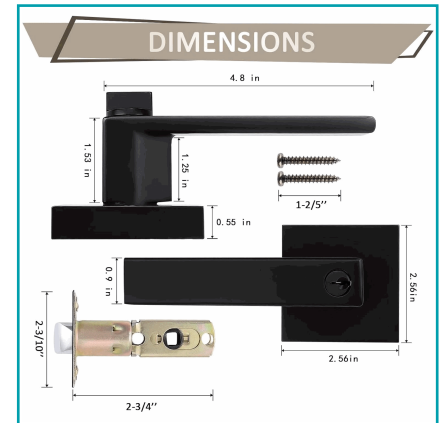

FICHA TÉCNICA

Cerradura Negra Cuadrada De Llave Para Puerta Habitación Con Acabado En Acero Inoxidable Negro

CÓDIGO:
BAM356

***Nombre:** Cerradura de manija para puerta con acabado en acero inoxidable negro

Código de producto: BAM356

Tipo: Cerraduras - Cilindros - Manijas

INFORMACIÓN ADICIONAL

Cerradura De Manija Para Puerta Con Acabado En Acero Inoxidable Negro

- Picaporte Ajustable De 60-70 Mm Con Dispositivo De Seguridad, Se Adapta A Las Puertas De 35 A 45 Mm De Espesor.
- Material: Manija De Color Negro, Chapado En Acero Inoxidable, Resistente Al Deterioro Por Oxido Para Un Uso Prolongado Y Duradero.
- Cuenta Con Un Diseño Moderno Y Elegante.
- Instalación Fácil Y Sencilla: Ajuste Fácil Y Simple Que Ayuda A Ahorrar Tiempo Y Proporciona Una Instalación Segura.
- El Paquete Incluye Instrucciones De Instalación.

Thumb-turn lock

Adjustable latch

Modern square design

FITS STANDARD DOOR

DIMENSIONS

ENTRY FUNCTION

Internal View

External View