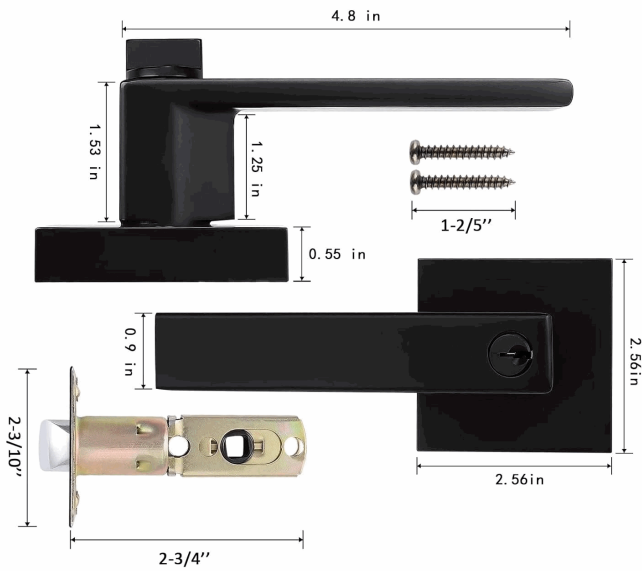

FICHA TÉCNICA

Cerradura Negra Cuadrada De Llave Para Puerta Habitación Con Acabado En Acero Inoxidable Negro

CÓDIGO:
BAM356

***Nombre:** Cerradura de manija para puerta con acabado en acero inoxidable negro

Código de producto: BAM356

Tipo: Cerraduras - Cilindros - Manijas

INFORMACIÓN ADICIONAL

Cerradura De Manija Para Puerta Con Acabado En Acero Inoxidable Negro

- Picaporte Ajustable De 60-70 Mm Con Dispositivo De Seguridad, Se Adapta A Las Puertas De 35 A 45 Mm De Espesor.
- Material: Manija De Color Negro, Chapado En Acero Inoxidable, Resistente Al Deterioro Por Oxido Para Un Uso Prolongado Y Duradero.
- Cuenta Con Un Diseño Moderno Y Elegante.
- Instalación Fácil Y Sencilla: Ajuste Fácil Y Simple Que Ayuda A Ahorrar Tiempo Y Proporciona Una Instalación Segura.
- El Paquete Incluye Instrucciones De Instalación.

Thumb-turn lock

Adjustable latch

Modern square design

FITS STANDARD DOOR

DIMENSIONS

ENTRY FUNCTION

Internal View

External View