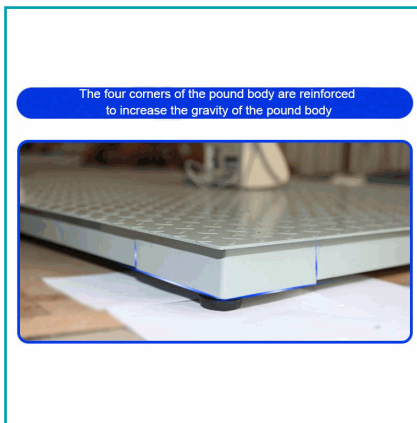

CÓDIGO:
BAS008

FICHA TÉCNICA

Báscula Industrial Plataforma De Piso, 10Kg/3000Kg. Balanza De Alta Precision, Multifuncional Para Comercios. Escala De Pesaje Inteligente Con Unidad De Medida De Lb/Kg.

***Nombre:** Báscula Industrial Plataforma de Piso.

Báscula De Diseño Plano Con Sensores De Alta Precision, Multifuncional Para Comercios.
Escala De Pesaje Inteligente Con Unidad De Medida De Lb/Kg.
Plataforma Para Pesaje De Piso Ideal Para Pesar Cajas, Maletas, Canastas Industriales, Etc.
Pantalla Digital Lcd Con Botones.
Dimensiones De La Báscula: 1.5 X 1.5 Metros.
Cuenta Con Batería Recargable, Cable Eléctrico De 110V. Batería De 4V/4A.

Capacidad De Carga 10Kg/ 3000Kg.
Material: Acero Al Carbono.
Calcula Peso. No Imprime Etiquetas.

The four corners of the pound body are reinforced to increase the gravity of the pound body

Pattern thickened weighing steel plate

4mm thick steel plate with pattern, anti-skid and anti-shake, accurate weighing