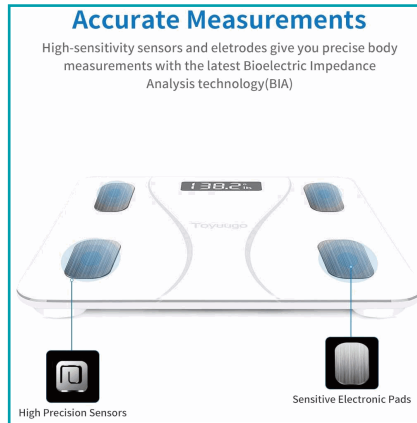

FICHA TÉCNICA

Pesa Electronica De Vidrio Para Baño. 0.1 - 180Kg. Balanza Con Tecnologia De Precision Trae Su Propia Aplicacion Que Podras Descargar En Tu Celular Android O Ios, Con Calibración Automatica Y Sensores De Alta Precision.

CÓDIGO:
BAS011

***Nombre:** Pesa Electrónica Inteligente de vidrio para baño. 0.1 - 180kg

¿Dónde usarlo?: Baño, Hogar, etc.

Código de producto: BAS011

Procedencia: Importada.

Tipo: Básculas de personas

INFORMACIÓN ADICIONAL

Pesa Electrónica Inteligente De Vidrio Para Baño. 0.1 - 180Kg

Balanza Con Tecnología De Precisión Trae Su Propia Aplicación Que Podrás Descargar En Tu Celular Android O Ios, Con Calibración Automática, Sensores De Alta Precisión En Incrementos De 0.1 Lbs Con Capacidad De 396.8 Lbs. Cuenta Con 4 Electrodo De Alta Sensibilidad, Usa Dos Baterías Aaa.

Tracks 12 essential body metrics

- Weight
- Metabolic Age
- Lean Body Mass
- Body Fat %
- Muscle Mass
- Bone Mass
- Body Water %
- Protein Level
- BFR
- BMI
- Visceral Fat
- height record

Track Progress on Your Phone