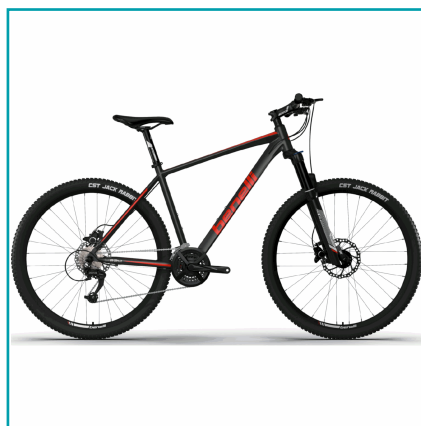

FICHA TÉCNICA

Bicicleta De Montaña De Aluminio, Rin 29 Mtb Benelli. Color Gris / Rojo, Talla M

CÓDIGO:
BCT-BIMBEA245

*Color: Gris/Rojo

Código de Barras: BIMBEA245

Marca: BENELLI BIKE

Modelo: BIMBEA245

Peso (Kg): 13.50 kg.

INFORMACIÓN ADICIONAL

Bicicleta De Montaña De Aluminio, Rin 29 Mtb Benelli. Color Gris / Rojo, Talla M

- M22 1.0 Adv Al 29.
- Cuadro De Aluminio.
- Rin 29.
- Suspensión Delantera De Aire.
- Sistema De Cambios Shimano Altus De 9 Velocidades.
- Cassete 9 Velocidades 11/32T.
- Frenos De Disco Hidráulicos.
- Ideal Para Aquellos Que Buscan Desarrollar Habilidades Y Llevar Su Adrenalina A Tope A Través De La Emoción De La Conducción Xc.