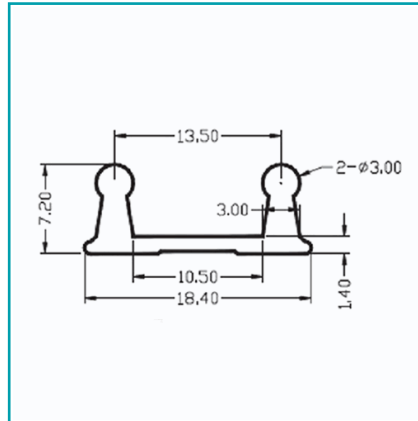

FICHA TÉCNICA

Perfil Guia Inferior Para Puertas Corredizas De Vitrina. 2Mts. Anodizado.

CÓDIGO:
C-A0057S(anod)2m

Código de producto: C-A0057S(anod)2m

Marca: ARMSTRONG

Peso (Kg): 0.3 Kg

Tipo: Vitrina Sistema Perfiles

INFORMACIÓN ADICIONAL

Perfil Guia Inferior Para Puertas Corredizas De Vitrina. 2Mts. Anodizado.