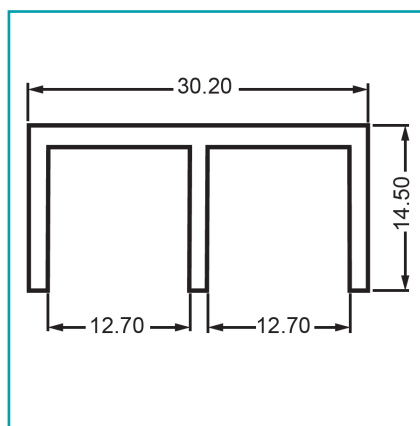

FICHA TÉCNICA

Perfil Guia Superior Para Puertas Corredizas De Vitrina. 2Mts. Anodizado.

CÓDIGO:

C-A0058S(anod)2m

*Nombre: Perfil Guia Superior	¿Dónde usarlo?: Para puertas corredizas de vitrina.
Acabado: Anodizado	Alto (cm): 1.45 cm
Ancho (cm): 3.02 cm	Cantidad x Empaque: 1
Código de producto: C-A0058S(anod)2m	Longitud: 2 metros por tramo
Marca: ARMSTRONG	Medida: 30.20 mm x 14.50 mm
Peso (Kg): 0.59 Kg	Se vende por: Unidad
Tipo: Vitrina Sistema Perfiles	Usos: Construcción

INFORMACIÓN ADICIONAL

Perfil Guia Superior Para Puertas Corredizas De Vitrina. 2Mts. Anodizado.