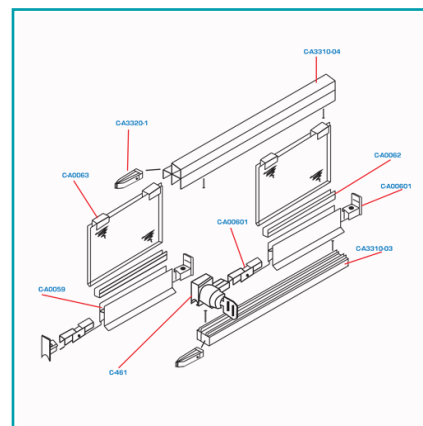

FICHA TÉCNICA

Tapita Para Perfil C-A0059. Cromada.

CÓDIGO:
C-A0061C-461

Código de producto: C-A0061C-461

Marca: ARMSTRONG

Peso (Kg): 0.01 Kg

Tipo: Puertas Corredizas para vitrinas

INFORMACIÓN ADICIONAL

Tapita Para Perfil C-A0059. Cromada.