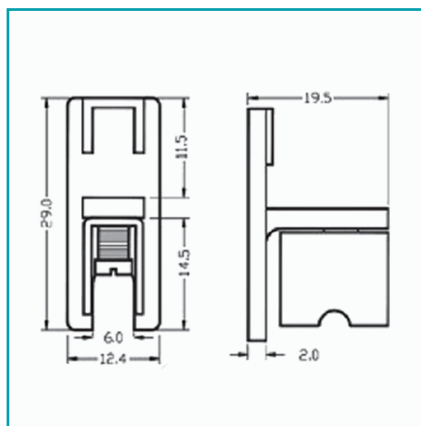

FICHA TÉCNICA

Tapita Para Perfil C-A0059. Cromada.

CÓDIGO:
C-A0061C-461

Código de producto: C-A0061C-461

Marca: ARMSTRONG

Peso (Kg): 0.01 Kg

Tipo: Puertas Corredizas para vitrinas

INFORMACIÓN ADICIONAL

Tapita Para Perfil C-A0059. Cromada.