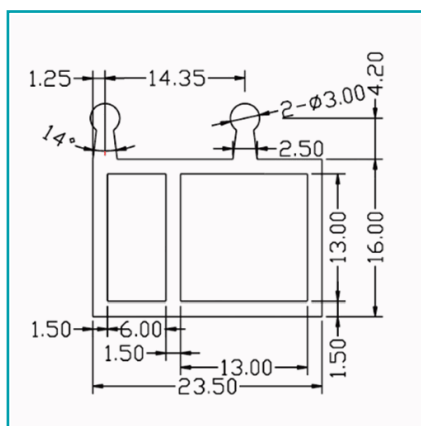

FICHA TÉCNICA

Perfil Guia Inferior Para Puertas Corredizas. Anodizado. 3 Mts.

CÓDIGO:
C-A3310-03(anod)3m

Código de producto: C-A3310-03(anod)3m

Marca: ARMSTRONG

Peso (Kg): 0.223 Kg

Tipo: Puertas Corredizas para vitrinas

INFORMACIÓN ADICIONAL

Perfil Guia Inferior Para Puertas Corredizas. Anodizado. 3 Mts.