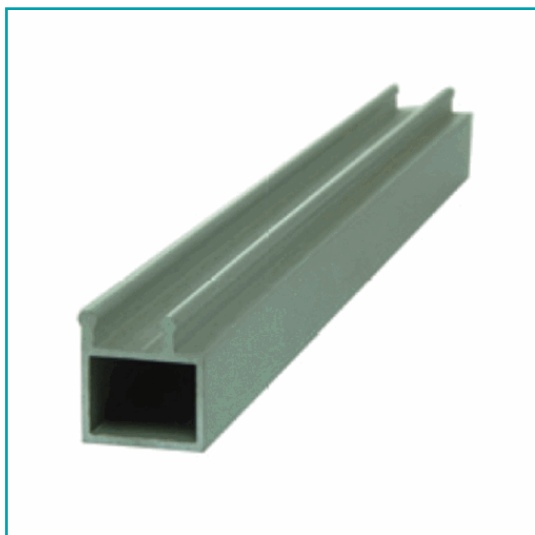

FICHA TÉCNICA

Perfil Guia Inferior Para Puertas Corredizas. Anodizado. 3 Mts.

CÓDIGO:
C-A3310-03(anod)3m

Código de producto: C-A3310-03(anod)3m

Marca: ARMSTRONG

Peso (Kg): 0.223 Kg

Tipo: Puertas Corredizas para vitrinas

INFORMACIÓN ADICIONAL

Perfil Guia Inferior Para Puertas Corredizas. Anodizado. 3 Mts.