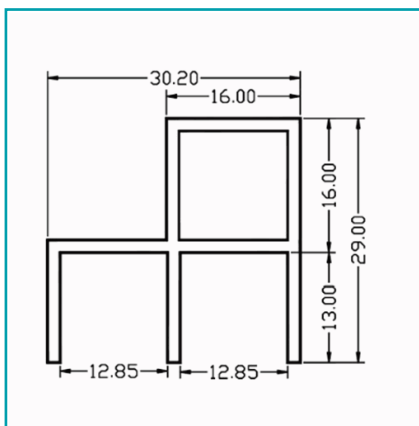

## FICHA TÉCNICA

Perfil Guia Superior Para Puertas Corredizas. Anodizado. 3 Mts.

**CÓDIGO:**

**C-A3310-04(anod)3m**

**Código de producto:** C-A3310-04(anod)3m

**Marca:** ARMSTRONG

**Peso (Kg):** 0.223 Kg

**Tipo:** Puertas Corredizas para vitrinas

## INFORMACIÓN ADICIONAL

Perfil Guia Superior Para Puertas Corredizas. Anodizado. 3 Mts.