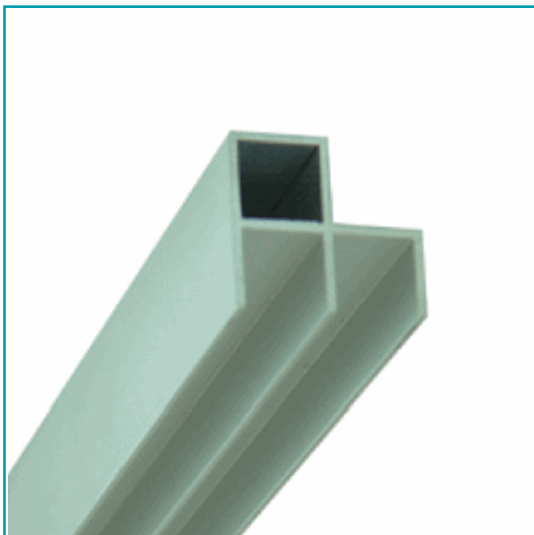

## FICHA TÉCNICA

Perfil Guia Superior Para Puertas Corredizas. Anodizado. 3 Mts.

**CÓDIGO:**

**C-A3310-04(anod)3m**

**Código de producto:** C-A3310-04(anod)3m

**Marca:** ARMSTRONG

**Peso (Kg):** 0.223 Kg

**Tipo:** Puertas Corredizas para vitrinas

## INFORMACIÓN ADICIONAL

Perfil Guia Superior Para Puertas Corredizas. Anodizado. 3 Mts.