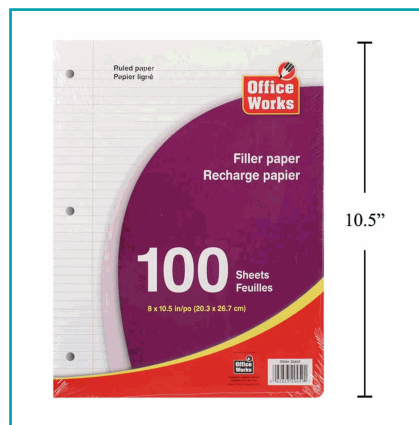

FICHA TÉCNICA

Papel De Relleno De 80 Hojas, 8 "X 10,5"

CÓDIGO:

CA0132-20459

Alto (cm): 26.500074

Código de producto: CA0132-20459

Largo (Paquete) cm: 20.500086

Peso (Kg): 1.40646

Ancho (cm): 0.500126

Embalaje de proveedor: 48/12

Marca: Office works

Tipo: Cuadernos - Libretas -Bloc de notas

INFORMACIÓN ADICIONAL

Papel De Relleno De 80 Hojas, 8 "X 10,5"