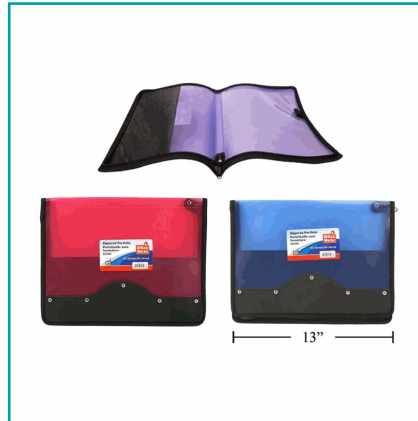

FICHA TÉCNICA

Portafolio De Plástico Con Cierre De 10X13 " (1Pza) (Viene En Colores Variados Al Azar)

CÓDIGO:
CA0157-20497

Alto (cm): 33.999932

Ancho (cm): 1.999996

Código de producto: CA0157-20497

Embalaje de proveedor: 12/24

Largo (Paquete) cm: 25.999948

Marca: Office works

NOTA IMPORTANTE:: Viene en colores Surtidos de fabrica. Le puede llegar CUALQUIER color al AZAR según la disponibilidad de almacén

Peso (Kg): 0.52382

Tipo: Folders - Carpetas

INFORMACIÓN ADICIONAL

Portafolio De Plástico Con Cierre De 10X13 "" (1Pza) (Viene En Colores Variados Al Azar)

Nota Importante: Viene En Colores Surtidos De Fabrica. Le Puede Llegar Cualquier Color Al Azar Según La Disponibilidad De Almacén