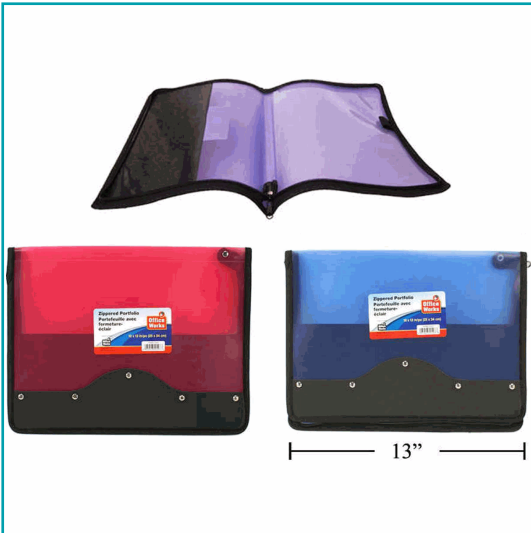

FICHA TÉCNICA

Portafolio De Plástico Con Cierre De 10X13 " (1Pza) (Viene En Colores Variados Al Azar)

CÓDIGO:
CA0157-20497

Alto (cm): 33.999932

Ancho (cm): 1.999996

Código de producto: CA0157-20497

Embalaje de proveedor: 12/24

Largo (Paquete) cm: 25.999948

Marca: Office works

NOTA IMPORTANTE:: Viene en colores Surtidos de fabrica. Le puede llegar CUALQUIER color al AZAR según la disponibilidad de almacén

Peso (Kg): 0.52382

Tipo: Folders - Carpetas

INFORMACIÓN ADICIONAL

Portafolio De Plástico Con Cierre De 10X13 "" (1Pza) (Viene En Colores Variados Al Azar)

Nota Importante: Viene En Colores Surtidos De Fabrica. Le Puede Llegar Cualquier Color Al Azar Según La Disponibilidad De Almacén