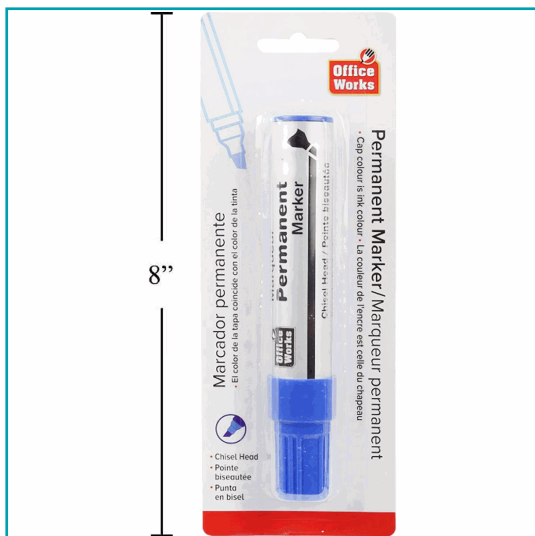

FICHA TÉCNICA

Marcador Rotulador Permanente Jumbo, Azul, Cabeza De Cíncel

CÓDIGO:
CA0299-30725

Alto (cm): 20.999958

Ancho (cm): 2.500122

Código de producto: CA0299-30725

Embalaje de proveedor: 144/12

Largo (Paquete) cm: 7.500112

Marca: Office works

Peso (Kg): 0.2134

Tipo: Marcadores Permanentes

INFORMACIÓN ADICIONAL

Marcador Rotulador Permanente Jumbo, Azul, Cabeza De Cíncel