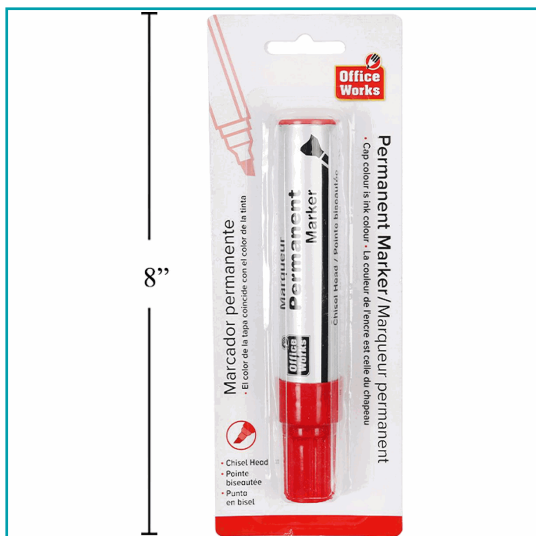

FICHA TÉCNICA

Marcador Rotulador Permanente Jumbo, Rojo, Cabeza De Cincel

CÓDIGO:
CA0300-30726

Alto (cm): 20.999958

Ancho (cm): 2.500122

Código de producto: CA0300-30726

Embalaje de proveedor: 144/12

Largo (Paquete) cm: 7.500112

Marca: Office works

Peso (Kg): 0.2134

Tipo: Marcadores Permanentes

INFORMACIÓN ADICIONAL

Marcador Rotulador Permanente Jumbo, Rojo, Cabeza De Cincel