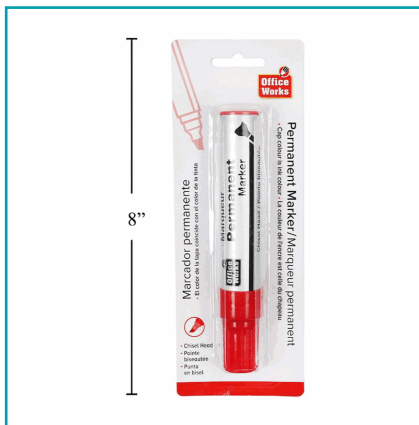

FICHA TÉCNICA

Marcador Rotulador Permanente Jumbo, Rojo, Cabeza De Cincel

CÓDIGO:
CA0300-30726

Alto (cm): 20.999958

Ancho (cm): 2.500122

Código de producto: CA0300-30726

Embalaje de proveedor: 144/12

Largo (Paquete) cm: 7.500112

Marca: Office works

Peso (Kg): 0.2134

Tipo: Marcadores Permanentes

INFORMACIÓN ADICIONAL

Marcador Rotulador Permanente Jumbo, Rojo, Cabeza De Cincel