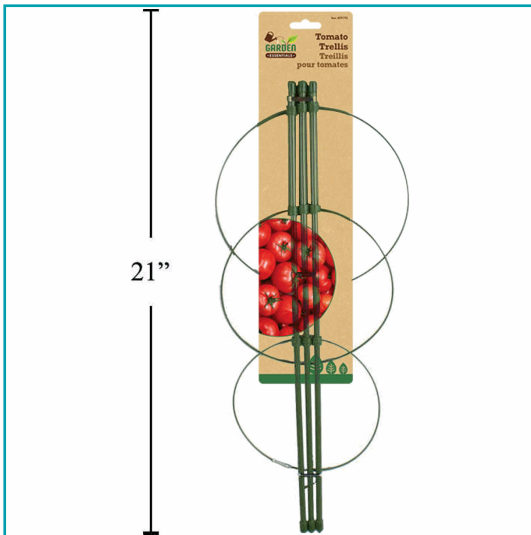

FICHA TÉCNICA

Soporte De Trepadera Para Tomate Y Plantas Tepadoras Con 3 Anillos

CÓDIGO:
CA0733-59195

Alto (cm): 0.000254

Ancho (cm): 0.000254

Código de producto: CA0733-59195

Embalaje de proveedor: 96/12

Marca: Garden Essential

Peso (Kg): 0.00022

Tipo: Hilo - Abrazaderas de amarre plantas

INFORMACIÓN ADICIONAL

Soporte De Trepadera Para Tomate Y Plantas Tepadoras Con 3 Anillos