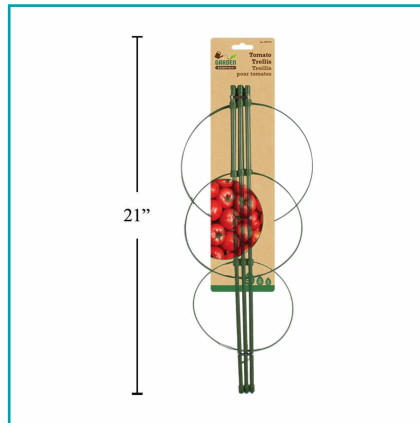

FICHA TÉCNICA

Soporte De Trepadera Para Tomate Y Plantas Tepadoras Con 3 Anillos

CÓDIGO:
CA0733-59195

Alto (cm): 0.000254

Ancho (cm): 0.000254

Código de producto: CA0733-59195

Embalaje de proveedor: 96/12

Marca: Garden Essential

Peso (Kg): 0.00022

Tipo: Hilo - Abrazaderas de amarre plantas

INFORMACIÓN ADICIONAL

Soporte De Trepadera Para Tomate Y Plantas Tepadoras Con 3 Anillos