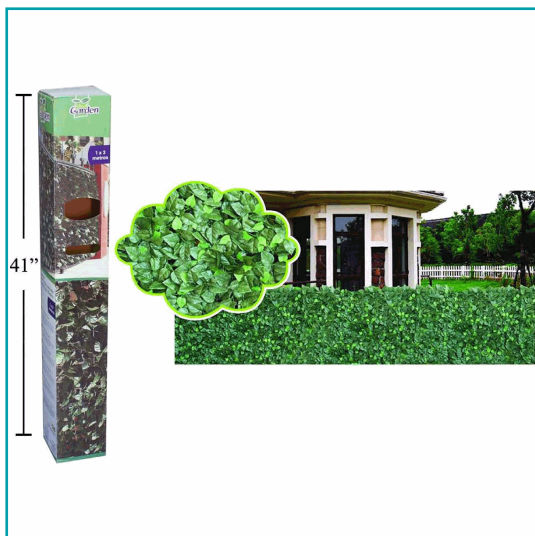

FICHA TÉCNICA

Jardín E. Malla Para Valla De Privacidad, Hojas Artificiales , 3.25 Pies. X 9,8 Pies, Col. Caja

CÓDIGO:
CA0761-59777

Alto (cm): 0.000254

Ancho (cm): 0.000254

Código de producto: CA0761-59777

Embalaje de proveedor: 3/1

Largo (Paquete) cm: 0.000254

Marca: Garden Essential

Peso (Kg): 0.00022

Tipo: Césped - Hojas Artificiales

INFORMACIÓN ADICIONAL

Jardín E. Malla Para Valla De Privacidad, Hojas Artificiales , 3.25 Pies. X 9,8 Pies, Col. Caja