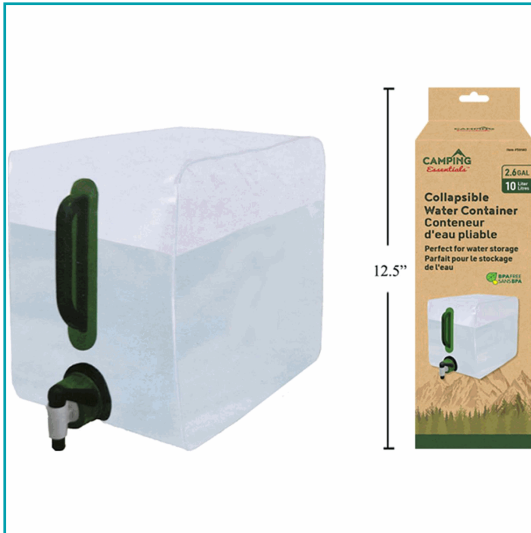

FICHA TÉCNICA

Portador De Agua Plegable Camping 10L Con Dispensador

CÓDIGO:
CA0820-59140

Alto (cm): 0.254

Ancho (cm): 0.254

Código de producto: CA0820-59140

Embalaje de proveedor: 24/6

Largo (Paquete) cm: 0.254

Marca: Camping

Peso (Kg): 0.22

Tipo: Equipo Agua

INFORMACIÓN ADICIONAL

Portador De Agua Plegable Camping 10L Con Dispensador