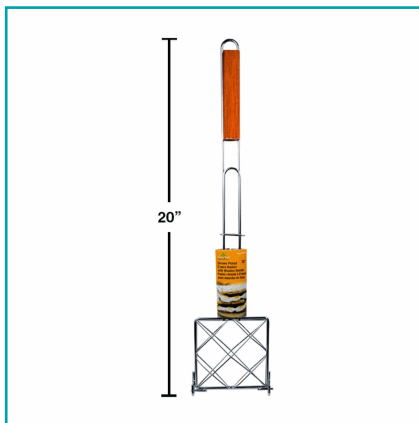

## FICHA TÉCNICA

Canasta De Asado Camping 20 " Mango De Madera, Cromado S'More Basket

**CÓDIGO:**  
**CA0843-59528**

**Alto (cm):** 0.000254

**Ancho (cm):** 0.000254

**Código de producto:** CA0843-59528

**Embalaje de proveedor:** 48/12

**Largo (Paquete) cm:** 0.000254

**Marca:** Camping

**Peso (Kg):** 0.00022

**Tipo:** Cocina de campo