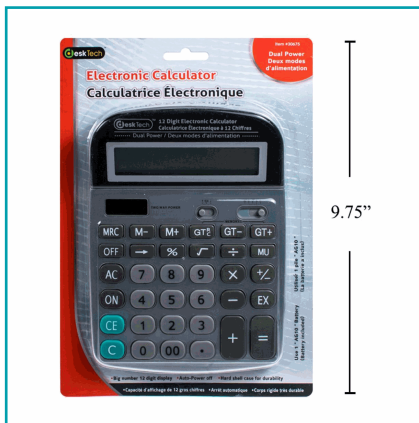

FICHA TÉCNICA

Calculadora Desk Tech De 12 Dígitos Con Batería, Alimentación Dual

CÓDIGO:
CA0895-30675

Alto (cm): 24.99995

Ancho (cm): 3.50012

Código de producto: CA0895-30675

Embalaje de proveedor: 36/12

Largo (Paquete) cm: 18.50009

Marca: Desk tech

Peso (Kg): 0.98934

Tipo: Calculadoras

INFORMACIÓN ADICIONAL

Calculadora Desk Tech De 12 Dígitos Con Batería, Alimentación Dual