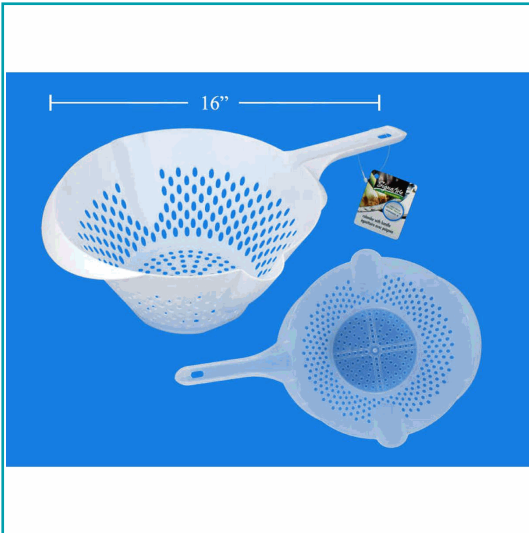

## FICHA TÉCNICA

Sig.Kit 10.25 "X4.5" Colador Con Asa (1 Pza) (Viene En Colores Variados Al Azar)

**CÓDIGO:**  
**CA0973-80241**

**Alto (cm):** 11.500104

**Ancho (cm):** 25.999948

**Código de producto:** CA0973-80241

**Embalaje de proveedor:** 24/24

**Largo (Paquete) cm:** 39.99992

**Marca:** Signature kitchen

**Peso (Kg):** 0.51414

**Tipo:** Ralladores - Coladores - Embudos

## INFORMACIÓN ADICIONAL

Sig.Kit 10.25 "X4.5" Colador Con Asa (1 Pza) (Viene En Colores Variados Al Azar)