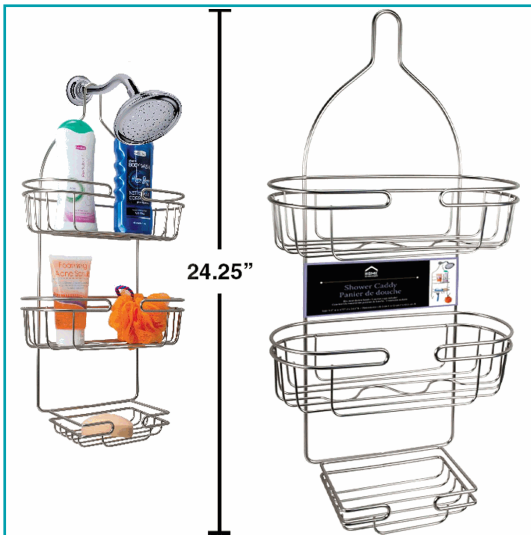

FICHA TÉCNICA

Organizador Repisa De Ducha De 3 Niveles, Níquel Satinado, 11.75 "X4.75X24.5"

CÓDIGO:
CA1113-91242

Código de producto: CA1113-91242

Embalaje de proveedor: 12/12

Marca: HOME ESSENTIALS

Peso (Kg): 5.08288

INFORMACIÓN ADICIONAL

Organizador Repisa De Ducha De 3 Niveles, Níquel Satinado, 11.75 "X4.75X24.5"