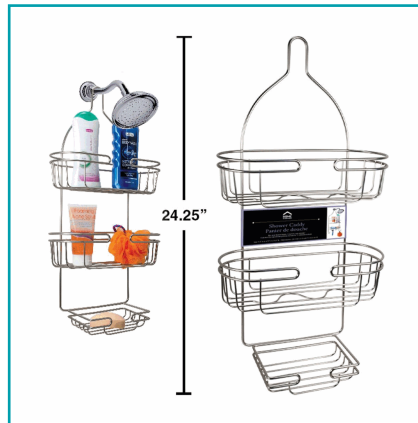

FICHA TÉCNICA

Organizador Repisa De Ducha De 3 Niveles, Níquel Satinado, 11.75 "X4.75X24.5"

CÓDIGO:
CA1113-91242

Código de producto: CA1113-91242

Embalaje de proveedor: 12/12

Marca: HOME ESSENTIALS

Peso (Kg): 5.08288

INFORMACIÓN ADICIONAL

Organizador Repisa De Ducha De 3 Niveles, Níquel Satinado, 11.75 "X4.75X24.5"