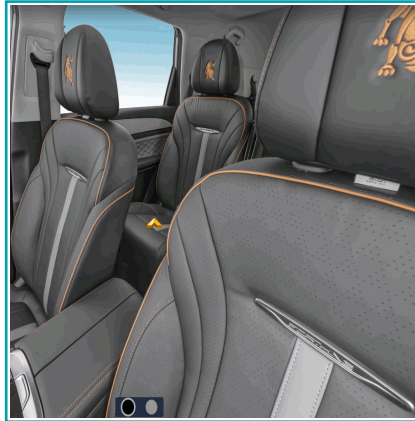

Cilindrada (L): 1500

Color: Negro

Combustible: Gasolina

Potencia del motor (hp): 197

INFORMACIÓN ADICIONAL

Suv Yatch 7 Puestos, 2+2+3 Forthing Gasolina Version Exclusive 10 Airbags 360° Cam Color Negro/ Interior Negro

Garantía 5 Años O 150,000 Kms En El Vehiculo

Diseño Aerodinámico.
Motor 1.500 Turbo Mitsubishi.
197 Hp.
285 Nm.
Lujo Incomparable
Euro Vi

Motor 1.5 Td/7Dct Turbocargado
Con Su Motor 1.5 Turbo Recibirás 197 Hp Depotencia Y 285 Nm De Torque Para Un Performance Completamente Deportivo

Tecnología De Lujo
Con Su Diseños De Doble Pantalla Conjunta De 10,25", Tendrás En Total 20.5" Totalmente Interactivas, Al Alcance De Tus Manos.

Acabados De Lujo
Con Su Imponente Look, El Yatch Te Hará Resaltar Con Su Agresiva Parrilla Y Su Imponente Logo
Cuenta Con Sunroof Panorámico Cristalizado Para Tener Vista 360 En Cada Viaje.
Además, Con Sus Aros De 18"

Confort De Lujo
Asientos Con Tapicería De Cuero Premium.