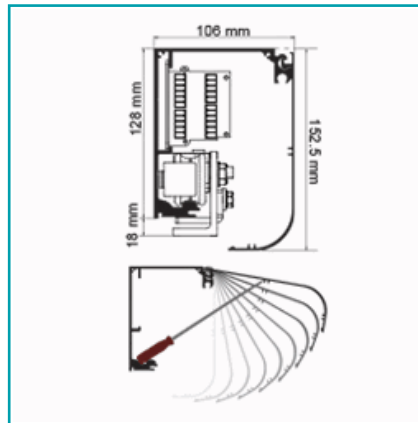

FICHA TÉCNICA

Riel Con Su Cobertor Y Sus Tapas De 4200 Mm De Largo.(Npb-P1-T8-04-08)

CÓDIGO:
D-Track&cover

***Nombre:** Riel con su cobertor y sus tapas de 4200 mm de largo.

Código de producto: D-Track&cover

Color: Gris

Marca: CARBONE

Peso (Kg): 17 Kg

Procedencia: Importado

Se vende por: Unidad

Tipo: Accesorios y Repuestos

Usos: Construcción

INFORMACIÓN ADICIONAL

Riel Con Su Cobertor Y Sus Tapas De 4200 Mm De Largo.(Npb-P1-T8-04-08)