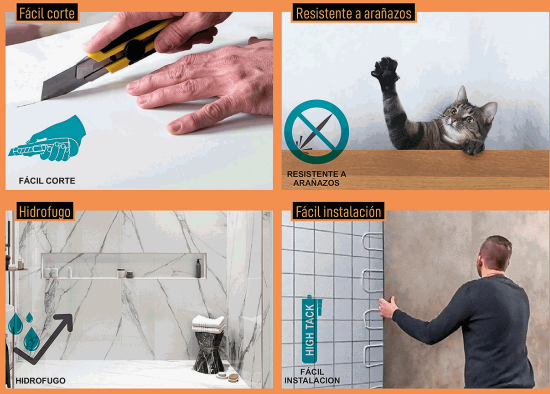

- Compuesto Por Mármol, Piedra Y Pvc, Liviano

- Hidrófugo, Resistente Al Fuego, Anti Termitas, Resiste Arañazos.

-Fácil De Cortar E Instalar, No Genera Polvo, 100% Reciclable.

-Instalación En Paredes, Techos Y Muebles Con High Tack Pegamento

-Apariencia Realista, Con Acabados Diversos Y Texturas.

-Decorativo Para Interiores Y Semi Exteriores

DE013
Panel Alternative Wall
Mármol PVC Concrete White 1220x2800x4mm

CARACTERISTICAS

ANTI-TERMITAS	NO GENERA POLVO EN INSTALACIÓN	RESISTENTE AL FUEGO	PARA INTERIORES O SEMI EXTERIORES	RECICLABLE
RESISTENTE A ARANAZOS	HIDROFUGO	FÁCIL INSTALACIÓN	FÁCIL CORTE	