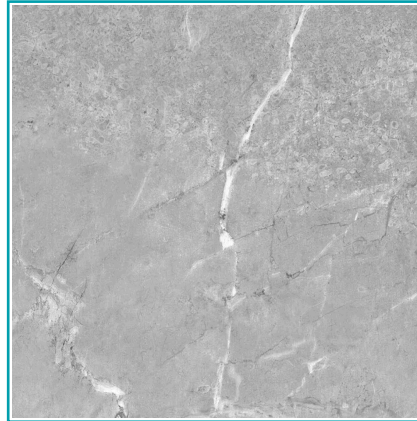

FICHA TÉCNICA

Panel Decorativo Mármol Pvc Para Paredes, Techos, Muebles, 1.22 M X 2.80 M X 4 Mm. Acabado: Moss Gray

DE031
Panel Alternative Wall
Mármol PVC Moss Grey 1220x2800x4mm

CÓDIGO:
DE031

***Nombre:** Panel Decorativo Mármol PVC 1.22 m x 2.80 m x 4 mm. Acabado: Moss gray

¿Dónde usarlo?: Paredes, techos y muebles con HIGH TACK pegamento

Características: Fácil de cortar e instalar.

Código de Barras: 7454891673291

Código de producto: DE031

Color: Moss Gray

Marca: CARBONE

Materiales: Mármol, piedra y PVC

Medida: 1.22 m x 2.80 m x 4 mm.

Procedencia: Importado

Resiste: Resistente al fuego, anti termitas, resiste arañazos.

Se vende por: Unidad

Usos: Decoración

INFORMACIÓN ADICIONAL

Panel Decorativo Alternative Wall 1.22 M X 2.80 M X 4 Mm. Moss Gray.

Características

Lámina protectora PE

Recubrimiento UV resistente al desgaste

Lámina de transferencia de calor

Placa base de pvc-piedra

Capa de Contacto