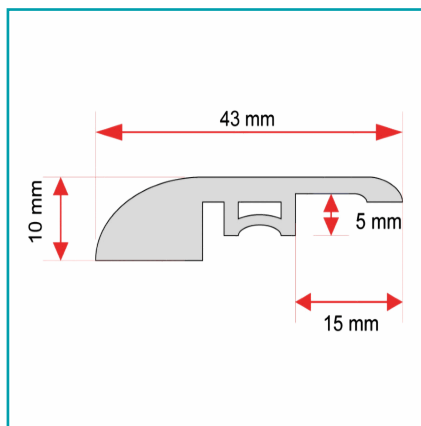

## FICHA TÉCNICA

Remate Final, Reductor Para Piso Spc Beige Stone 45 X 2400 Mm

**CÓDIGO:**  
**DE033-C**

**\*Nombre:** Remate final, reductor para piso SPC Beige Stone 45 x 2400 mm

**¿Dónde usarlo?:** Decorativo para interiores

**Características:** Fácil de cortar e instalar.

**Código de Barras:** 7454891673305

**Código de producto:** DE033-C

**Color:** Beige Stone

**Marca:** CARBONE

**Materiales:** Plástico de alta calidad con acabado piedra.

## INFORMACIÓN ADICIONAL

Remate Final, Reductor Para Piso Spc Beige Stone 45 X 2400 Mm

- Compuesto Plástico De

Alta Calidad Con Acabado Piedra.

- Hidrófugo, Anti Termitas, Alto Tráfico.

-Fácil De Cortar E Instalar, No Genera Polvo -Apariencia Realista, Con Acabados Diversos Y Texturas.