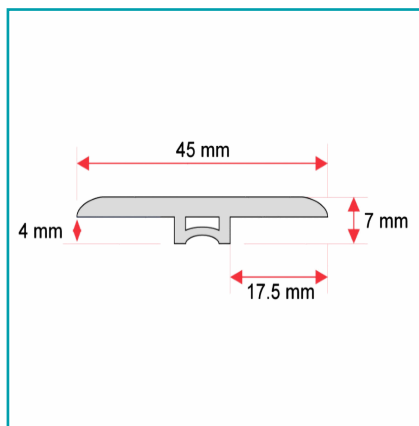

FICHA TÉCNICA

Transición Tipo T Para Piso Spc Stellar White 2400 Mm

CÓDIGO:
DE034-B

***Nombre:** Transición tipo T para piso SPC Stellar white 2400 mm

¿Dónde usarlo?: Decorativo para interiores

Características: Fácil de cortar e instalar.

Código de Barras: 7454891673334

Código de producto: DE034-B

Color: Estelar White

Marca: CARBONE

Materiales: Compuesto plástico de alta calidad con acabado piedra.

Medida: 2400 mm

Procedencia: Importado

Resiste: Anti termitas, alto tráfico.