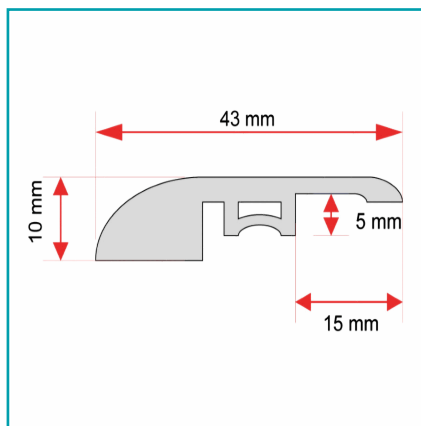

## FICHA TÉCNICA

Remate Final, Reductor Para Piso Spc Stellar White 45 X 2400 Mm

**CÓDIGO:**  
**DE034-C**

**\*Nombre:** Remate final, reductor para piso SPC estelar white  
45 x 2400 mm

**¿Dónde usarlo?:** Decorativo para interiores

**Características:** Fácil de cortar e instalar.

**Código de Barras:** 7454891673335

**Código de producto:** DE034-C

**Color:** Estelar White

**Marca:** CARBONE

**Materiales:** Compuesto plástico de alta calidad con acabado piedra.

**Medida:** 45 x 2400 mm

**Procedencia:** Importado

**Resiste:** Anti termitas, alto tráfico.

**Se vende por:** Unidad

**Usos:** Decoración

## INFORMACIÓN ADICIONAL

Remate Final, Reductor Para Piso Spc Stellar White 45 X 2400 Mm.

-Compuesto Plástico De Alta Calidad Con Acabado Piedra.

-Hidrófugo, Anti Termitas, Alto Tráfico.

-Fácil De Cortar E Instalar, No Genera Polvo.