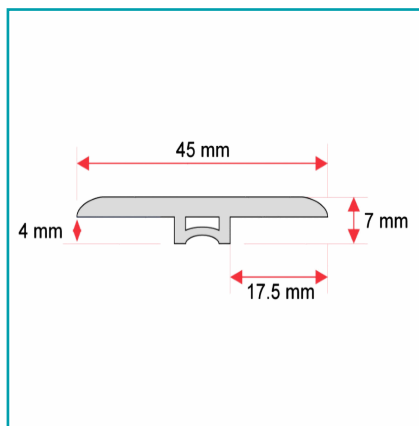

FICHA TÉCNICA

Transición Tipo T Para Piso Spc Silver Stone 2400 Mm

CÓDIGO:
DE035-B

***Nombre:** Transición tipo T para piso SPC Silver Stone 2400 mm

¿Dónde usarlo?: 2400 mm

Características: Fácil de cortar e instalar.