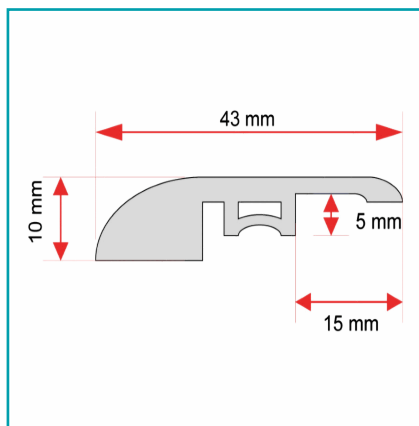

## FICHA TÉCNICA

Remate Final, Reductor Para Piso Spc Silver Stone 45 X 2400 Mm

**CÓDIGO:**  
**DE035-C**

**\*Nombre:** Remate final, reductor para piso SPC Silver Stone 45 x 2400 mm

**¿Dónde usarlo?:** Decorativo para interiores.

**Características:** Fácil de cortar e instalar.

**Código de Barras:** 7454891673311

**Código de producto:** DE035-C

**Color:** Silver Stone

**Marca:** CARBONE

**Materiales:** Compuesto plástico de alta calidad con acabado piedra

**Medida:** 45 x 2400 mm

**Procedencia:** Importado

**Resiste:** Anti termitas, alto tráfico.

**Se vende por:** Unidad

**Usos:** Decoración

## INFORMACIÓN ADICIONAL

Remate Final, Reductor Para Piso Spc Silver Stone 45 X 2400 Mm  
Alta Calidad Con Acabado Piedra  
-Hidrófugo, Anti Termitas, Alto Tráfico.  
-Fácil De Cortar E Instalar, No Genera Polvo  
-Apariencia Realista, Con Acabados Diversos Y Texturas.  
-Decorativo Para Interiores