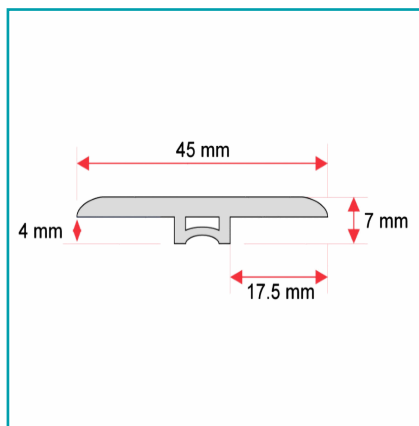

FICHA TÉCNICA

Transición Tipo T Para Piso Spc Ash Stone 2400 Mm

CÓDIGO:
DE036-B

***Nombre:** Transición tipo T para piso SPC Ash Stone 2400 mm

¿Dónde usarlo?: Decorativo para interiores

Características: Fácil de cortar e instalar.

Código de Barras: 7454891673313

Código de producto: DE036-B

Color: Ash Stone

Marca: CARBONE

Materiales: Compuesto plástico de alta calidad con acabado piedra.

Medida: 2400 mm

Procedencia: Importado

Resiste: anti termitas, alto tráfico