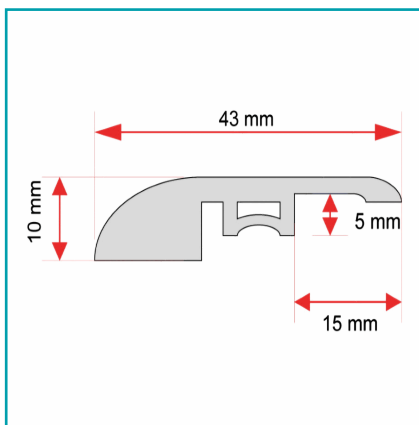

## FICHA TÉCNICA

Remate Final, Reductor Para Piso Spc Ash Stone 45 X 2400 Mm

**CÓDIGO:**  
**DE036-C**

**\*Nombre:** Remate final, reductor para piso SPC Ash Stone 45 x 2400 mm

**¿Dónde usarlo?:** Decorativo para interiores.

**Características:** Fácil de cortar e instalar.

**Código de Barras:** 7454891673314

**Código de producto:** DE036-C

**Color:** Ash Stone

**Marca:** CARBONE

**Materiales:** Compuesto plástico de alta calidad con acabado piedra

**Medida:** 45 x 2400 mm

**Procedencia:** Importado

**Resiste:** anti termitas, alto tráfico

**Se vende por:** Unidad

**Usos:** Decoración