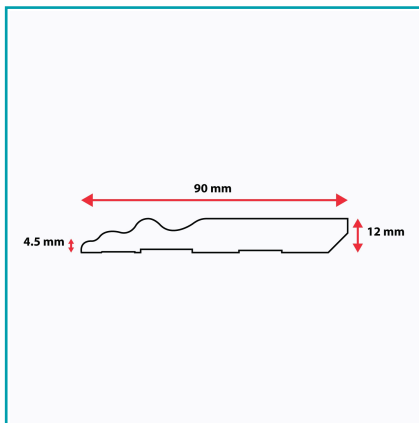

FICHA TÉCNICA

Zócalo Pvc Para Piso Spc Roble 90 X 2900 Mm

CÓDIGO:
DE037-A

***Nombre:** Zócalo PVC para piso SPC Roble 90 x 2900 mm

¿Dónde usarlo?: Decorativo para interiores

Características: Fácil de cortar e instalar.

Código de Barras: 7454891673315

Código de producto: DE037-A

Color: Roble

Marca: CARBONE

Materiales: Compuesto plástico de alta calidad con acabado piedra

Medida: 90 x 2900 mm.

Procedencia: Importado

Resiste: anti termitas, alto tráfico.

Se vende por: Unidad

Usos: Decoración

INFORMACIÓN ADICIONAL

Zócalo Pvc Para Piso Spc Roble 90 X 2900 Mm
Calidad Con Acabado Piedra

- Compuesto Plástico De Alta

- Hidrófugo, Anti Termitas, Alto Tráfico.
- Fácil De Cortar E Instalar, No Genera Polvo
- Apariencia Realista, Con Acabados Diversos Y Texturas.
- Decorativo Para Interiores